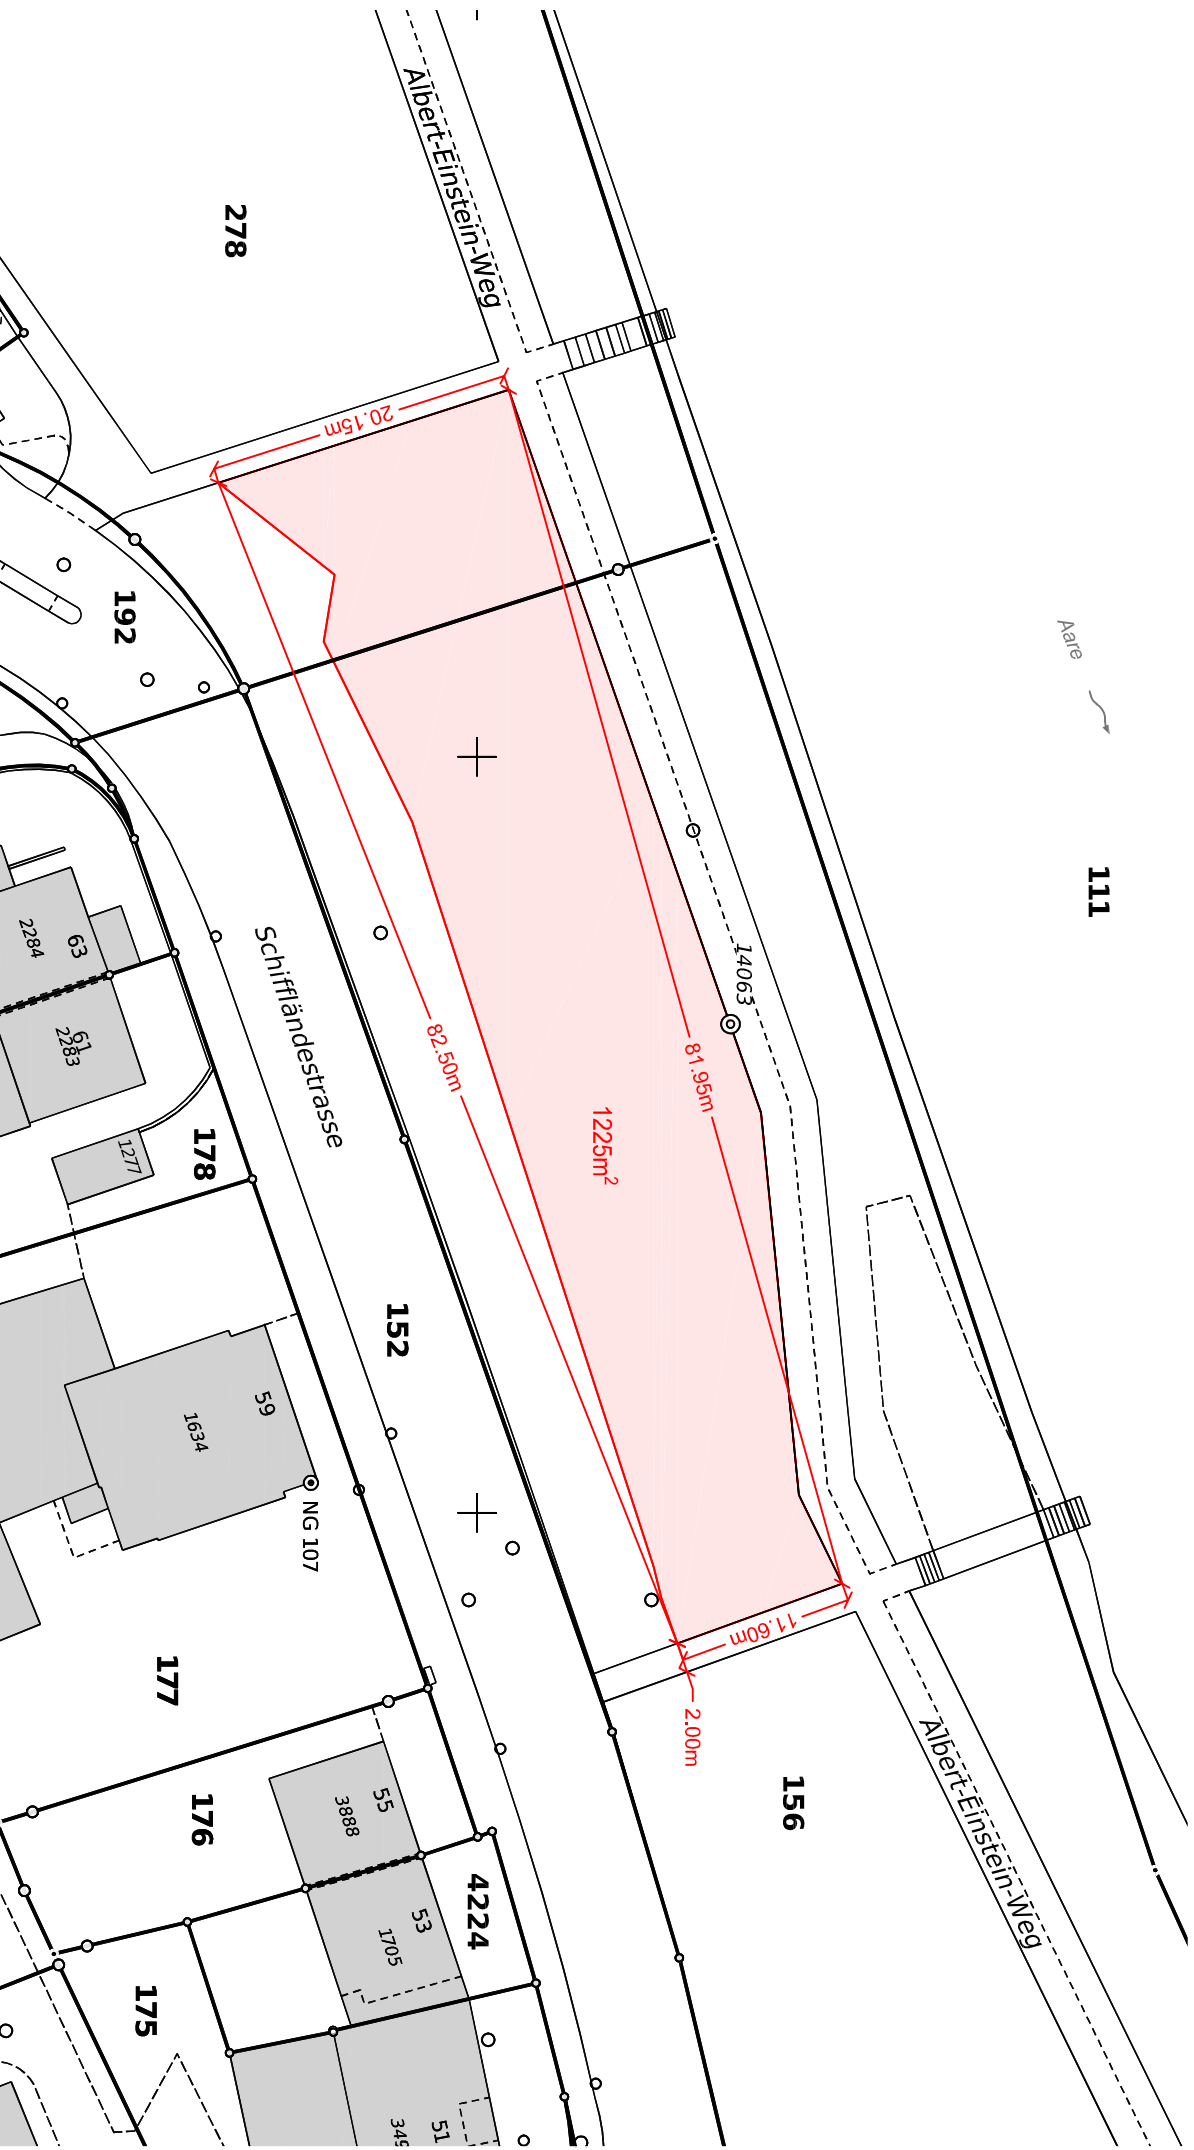

Aarau

1:500

Plannummer: 111

Parzellennummer: 156

Orientierungskopie

KANTON AARGAU
Nachführungsgeometer
Kreis Aarau

Legende: www.cadastre.ch/legende
Datenqualität: Standard AV93
Datum: 19. August 2020

Vorbehalt: Parzellen mit unterstrichenen Nummern sind an einer Mutation beteiligt und im Grundbuch noch nicht rechtskräftig eingetragen.
Achtung! Schutz der Vermessungspunkte: Gefährdungen solcher Punkte (Signaturen) sind umgehend zu melden (Tel. 062 200 28 28).