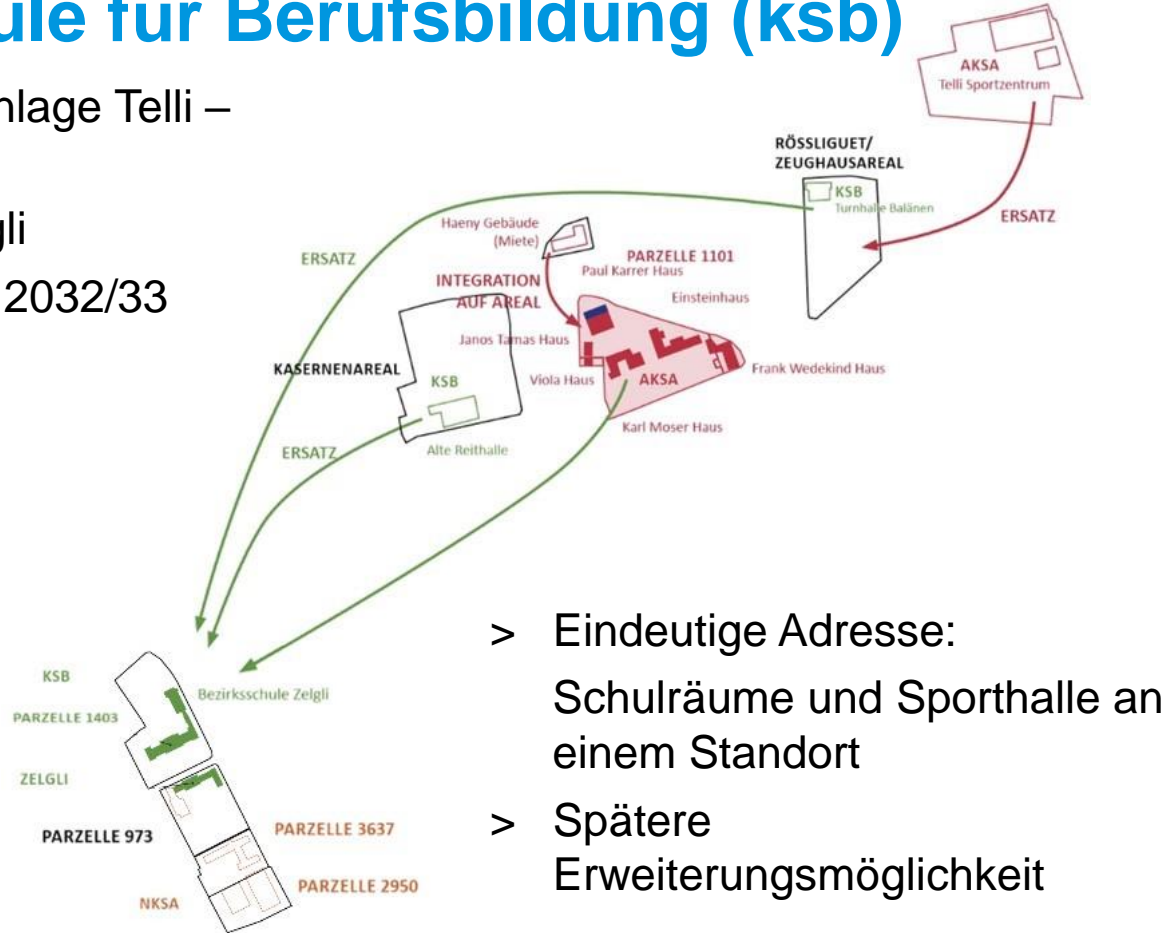

Arealabtausch Aarau: Sportanlage Telli – Schulanlage Zelgli

Schulanlage Zelgli
und Areal der NKSA

Sportanlage Telli
der AKSA

AKSA: Sportanlage Rössliguet

- > Bedingung für Arealabtausch: Freigabe Areal Telli
- > Ersatzneubau Sportanlage auf dem Rössliguet am Standort der aktuellen Turnhalle der ksb realisierbar

Kantonale Schule für Berufsbildung (ksb)

Mit Arealabtausch Sportanlage Telli –
Schulanlage Zelgli

- > Verlegung ksb ins Zelgli
- > Inbetriebnahme ab SJ 2032/33

- > Eindeutige Adresse:
Schulräume und Sporthalle an
einem Standort
- > Spätere
Erweiterungsmöglichkeit