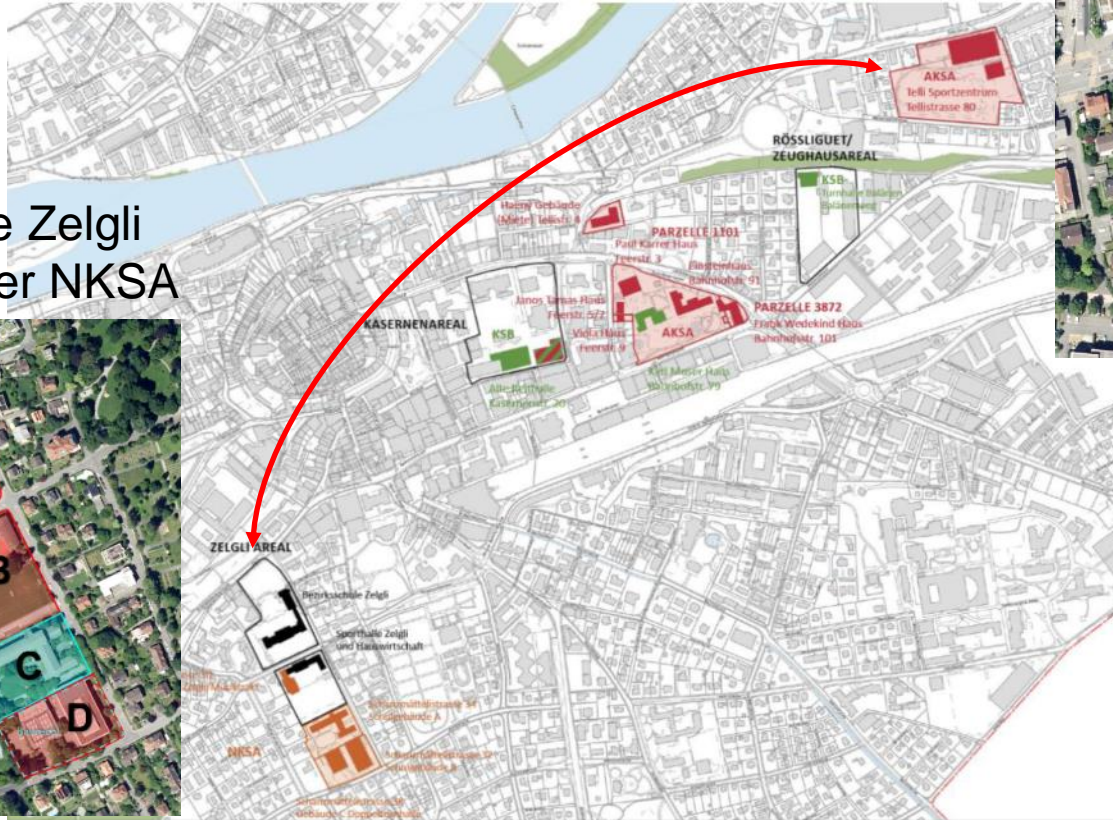

→ Prognose bis 2050: rund 9'700 Schülerinnen und Schüler

Entwicklung Anzahl SuS im Mittelschulsystem

Handlungsbedarf

V4: vom Regierungsrat favorisierte Variante

- > KSWO: 55 Abt. per 2031
- > AKSA: 66 Abt. per 2034
- > KSLE und KSWI: beide 44 Abt. per 2035 und 2040
- > Wegzug der Kantonalen Schule für Berufsbildung (ksb) aus dem Areal der AKSA
- > Übergangslösung erforderlich ab 2025 bis zur Inbetriebnahme der ersten neuen Kantonsschule

Arealabtausch Aarau: Sportanlage Telli – Schulanlage Zelgli

Schulanlage Zelgli
und Areal der NKSA

Sportanlage Telli
der AKSA

AKSA: Sportanlage Rössliguet

- > Bedingung für Arealabtausch: Freigabe Areal Telli
- > Ersatzneubau Sportanlage auf dem Rössliguet am Standort der aktuellen Turnhalle der ksb realisierbar