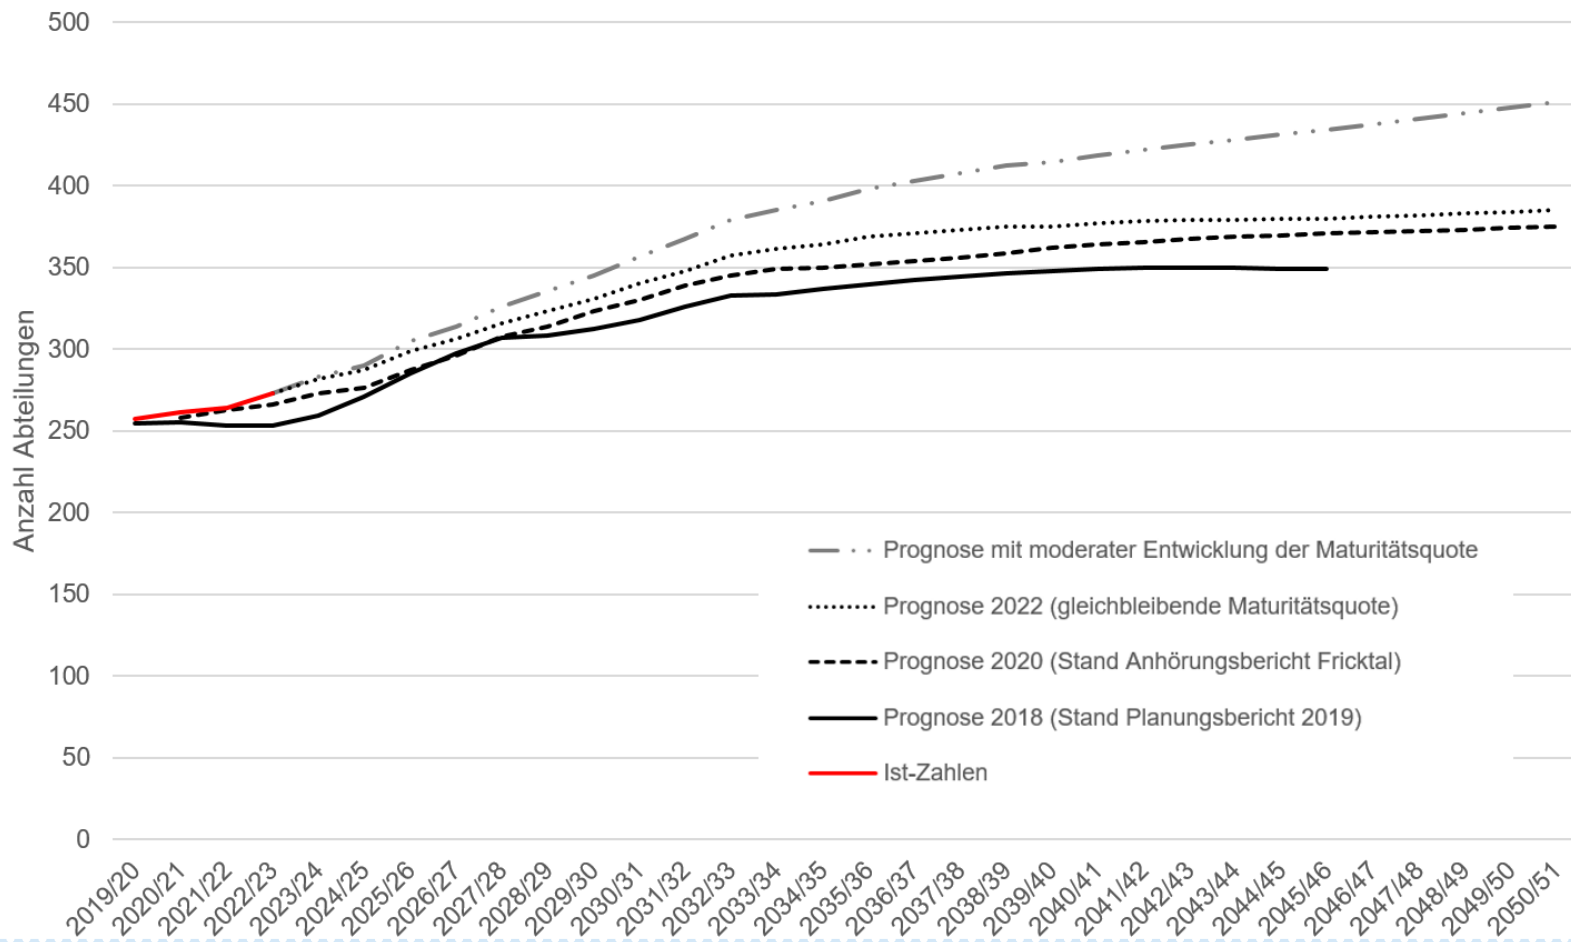

DEPARTEMENT BILDUNG, KULTUR UND SPORT

Kantonale Schulraumentwicklung am Standort Aarau

**Anlässlich der Informationsveranstaltung der
Stadt Aarau zum OSZ am Standort Telli**

21. August 2023

Räumliche Herausforderungen Mittelschulen

Alte Kantonsschule Aarau

Kantonsschule Baden

Kantonsschule Wohlen

Neue Kantonsschule Aarau

Kantonsschule Wettingen

Kantonsschule Zofingen

Schuljahr 2022/23: Durchschnittliche Auslastung von 112 % mit rund 5'900 Schülerinnen und Schülern

→ Prognose bis 2050: rund 9'700 Schülerinnen und Schüler

Entwicklung Anzahl SuS im Mittelschulsystem

Handlungsbedarf

V4: vom Regierungsrat favorisierte Variante

- > KSWO: 55 Abt. per 2031
- > AKSA: 66 Abt. per 2034
- > KSLE und KSWI: beide 44 Abt. per 2035 und 2040
- > Wegzug der Kantonalen Schule für Berufsbildung (ksb) aus dem Areal der AKSA
- > Übergangslösung erforderlich ab 2025 bis zur Inbetriebnahme der ersten neuen Kantonsschule

Arealabtausch Aarau: Sportanlage Telli – Schulanlage Zelgli

Schulanlage Zelgli
und Areal der NKSA

Sportanlage Telli
der AKSA

AKSA: Sportanlage Rössliguet

- > Bedingung für Arealabtausch: Freigabe Areal Telli
- > Ersatzneubau Sportanlage auf dem Rössliguet am Standort der aktuellen Turnhalle der ksb realisierbar