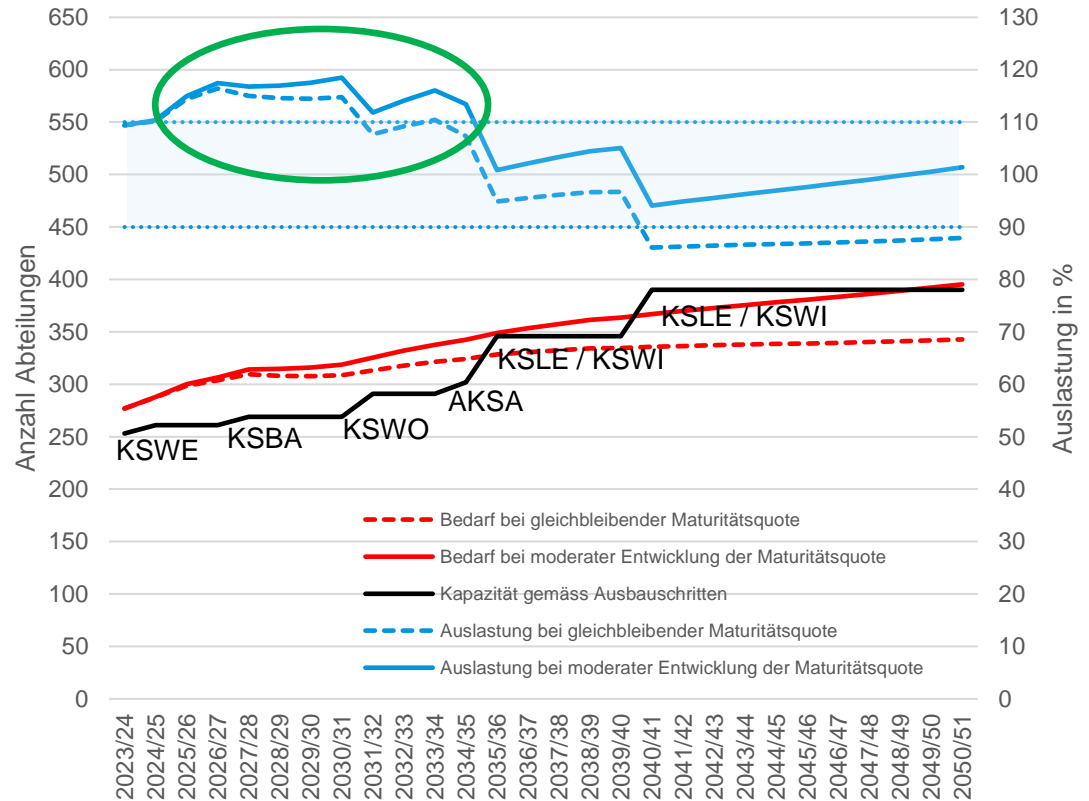

DEPARTEMENT BILDUNG, KULTUR UND SPORT

Kantonale Schulraumentwicklung am Standort Aarau

**Anlässlich der Informationsveranstaltung der
Stadt Aarau zum OSZ am Standort Telli**

21. August 2023

Räumliche Herausforderungen Mittelschulen

Alte Kantonsschule Aarau

Kantonsschule Baden

Kantonsschule Wohlen

Neue Kantonsschule Aarau

Kantonsschule Wettingen

Kantonsschule Zofingen

Schuljahr 2022/23: Durchschnittliche Auslastung von 112 % mit rund 5'900 Schülerinnen und Schülern

→ Prognose bis 2050: rund 9'700 Schülerinnen und Schüler

Entwicklung Anzahl SuS im Mittelschulsystem

Handlungsbedarf

V4: vom Regierungsrat favorisierte Variante

- > KSWO: 55 Abt. per 2031
- > AKSA: 66 Abt. per 2034
- > KSLE und KSWI: beide 44 Abt. per 2035 und 2040
- > Wegzug der Kantonalen Schule für Berufsbildung (ksb) aus dem Areal der AKSA
- > Übergangslösung erforderlich ab 2025 bis zur Inbetriebnahme der ersten neuen Kantonsschule

Arealabtausch Aarau: Sportanlage Telli – Schulanlage Zelgli

Schulanlage Zelgli
und Areal der NKSA

Sportanlage Telli
der AKSA

AKSA: Sportanlage Rössliguet

- > Bedingung für Arealabtausch: Freigabe Areal Telli
- > Ersatzneubau Sportanlage auf dem Rössliguet am Standort der aktuellen Turnhalle der ksb realisierbar