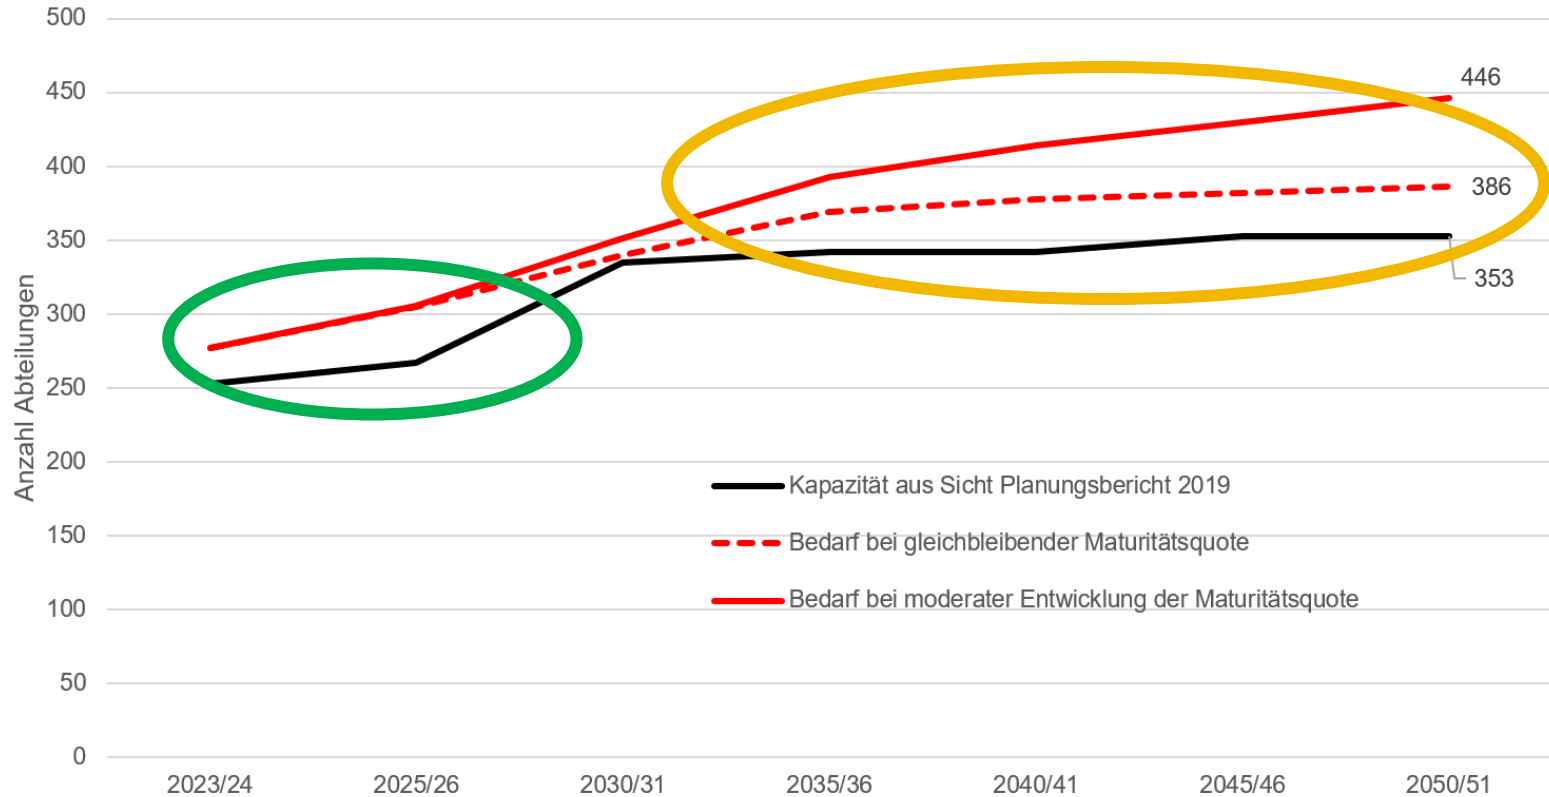

DEPARTEMENT BILDUNG, KULTUR UND SPORT

Kantonale Schulraumentwicklung am Standort Aarau

**Anlässlich der Informationsveranstaltung der
Stadt Aarau zum OSZ am Standort Telli**

21. August 2023

Räumliche Herausforderungen Mittelschulen

Alte Kantonsschule Aarau

Kantonsschule Baden

Kantonsschule Wohlen

Neue Kantonsschule Aarau

Kantonsschule Wettingen

Kantonsschule Zofingen

Schuljahr 2022/23: Durchschnittliche Auslastung von 112 % mit rund 5'900 Schülerinnen und Schülern

→ Prognose bis 2050: rund 9'700 Schülerinnen und Schüler

Entwicklung Anzahl SuS im Mittelschulsystem

Handlungsbedarf

V4: vom Regierungsrat favorisierte Variante

- > KSWO: 55 Abt. per 2031
- > AKSA: 66 Abt. per 2034
- > KSLE und KSWI: beide 44 Abt. per 2035 und 2040
- > Wegzug der Kantonalen Schule für Berufsbildung (ksb) aus dem Areal der AKSA
- > Übergangslösung erforderlich ab 2025 bis zur Inbetriebnahme der ersten neuen Kantonsschule