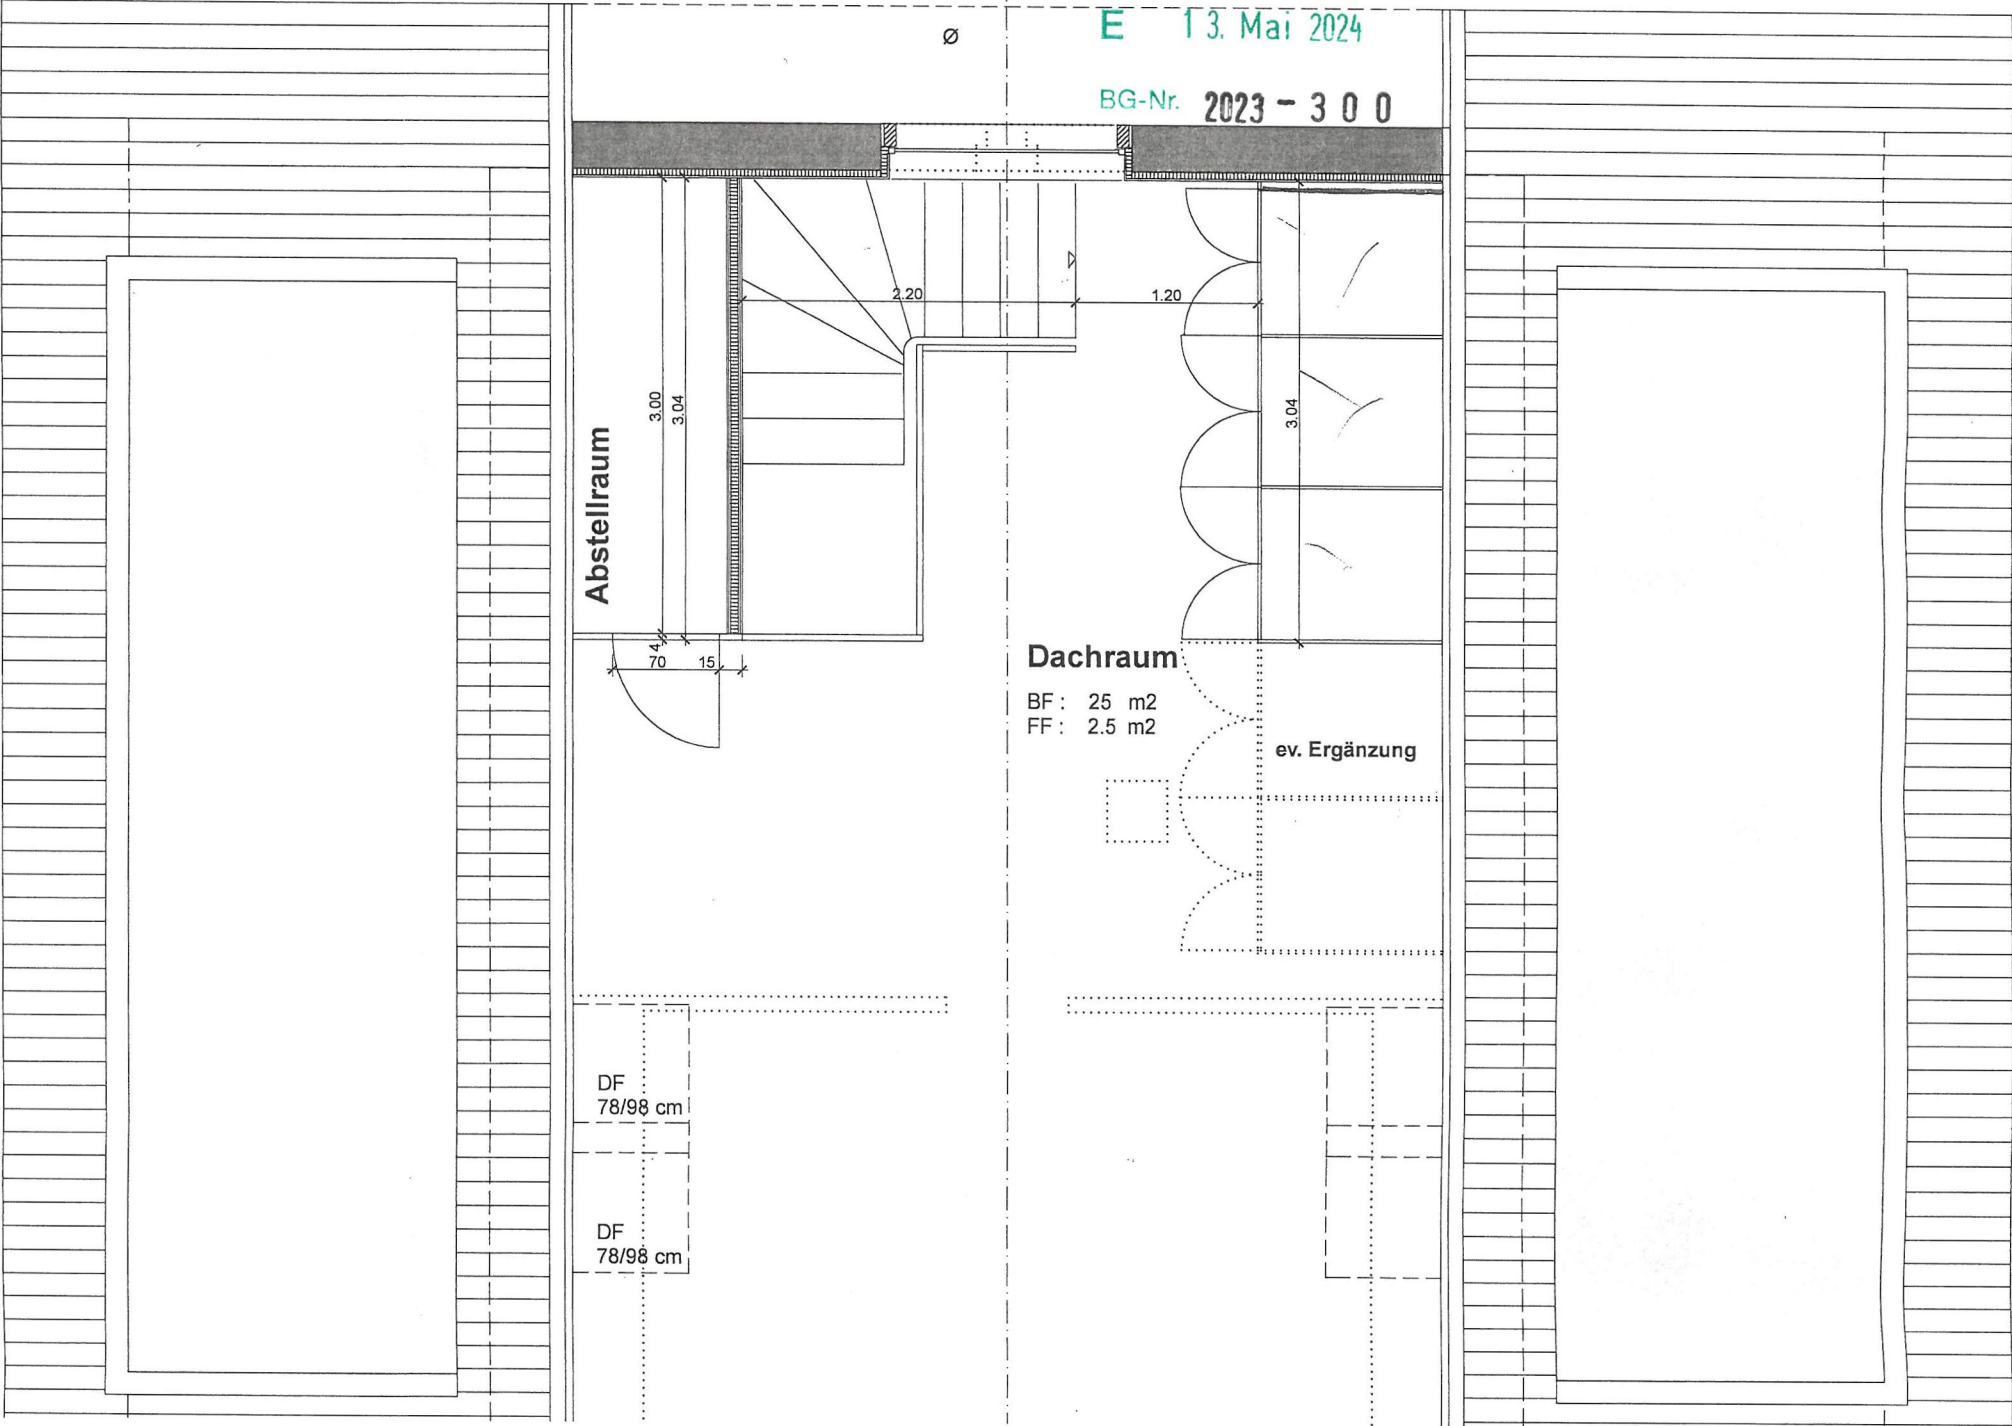

E 13. Mai 2024

BG-Nr. 2023 - 3 0 0

Abstellraum

Dachraum

BF : 25 m²
FF : 2.5 m²

ev. Ergänzung

DF
78/98 cm

DF
78/98 cm