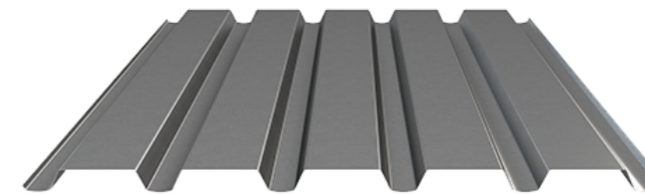

**BAUGESUCH**

**Objekt** **Neubau Unterstand**  
**AFM Stadtgarage**

**Objektadresse** Parz.Nr. 4381  
Weihermattstrasse 81, 5000 Aarau

**Bauherrschaft** AFM Stadtgarage, Rouven Peterhans  
Delfterstrasse 16b, Aarau 5001

**Ansicht Nordost**

**Ansicht Südost**

**Material-& Farbkonzept**

**Dacheindeckung:**  
Trapezblech Grau

**Stützen & Balken:**  
Holz Natur

**Tor:**  
Holz Natur

**Legende Umbau**

- Bestehend
- Abbruch
- Neu