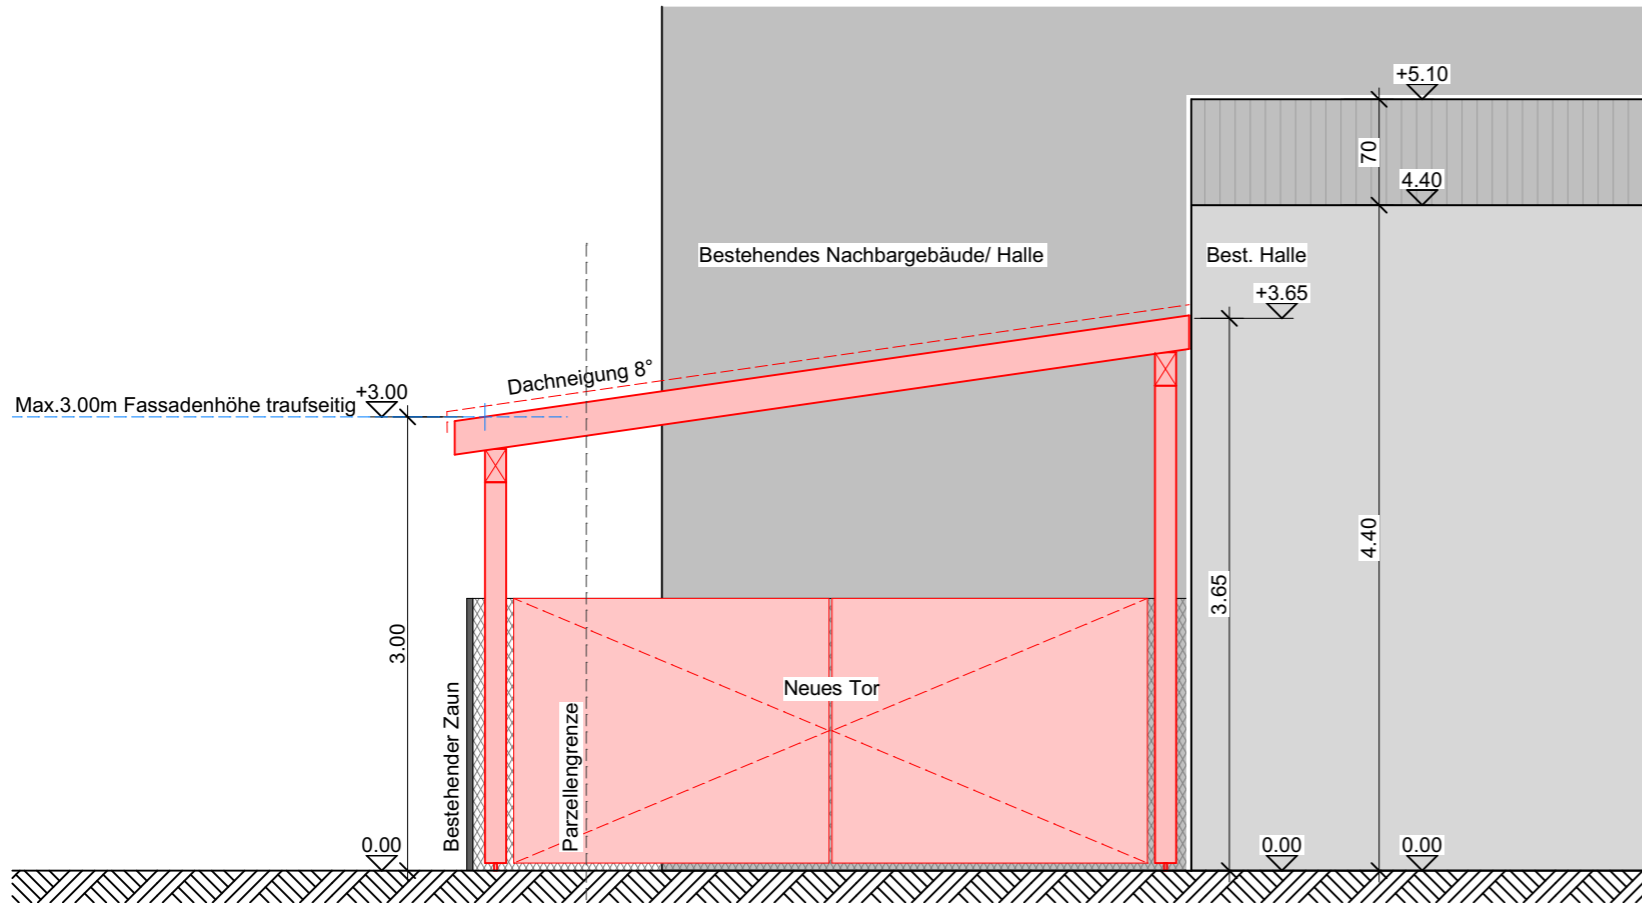

**BAUGESUCH**

**Objekt** **Neubau Unterstand**  
**AFM Stadtgarage**

**Objektadresse** Parz.Nr. 4381  
Weihermattstrasse 81, 5000 Aarau

**Bauherrschaft** AFM Stadtgarage, Rouven Peterhans  
Delfterstrasse 16b, Aarau 5001

**Ansicht Nordost**

**Ansicht Südost**

**Material-& Farbkonzept**

**Dacheindeckung:**  
Trapezblech Grau

**Stützen & Balken:**  
Holz Natur

**Tor:**  
Holz Natur

**Legende Umbau**

- Bestehend
- Abbruch
- Neu