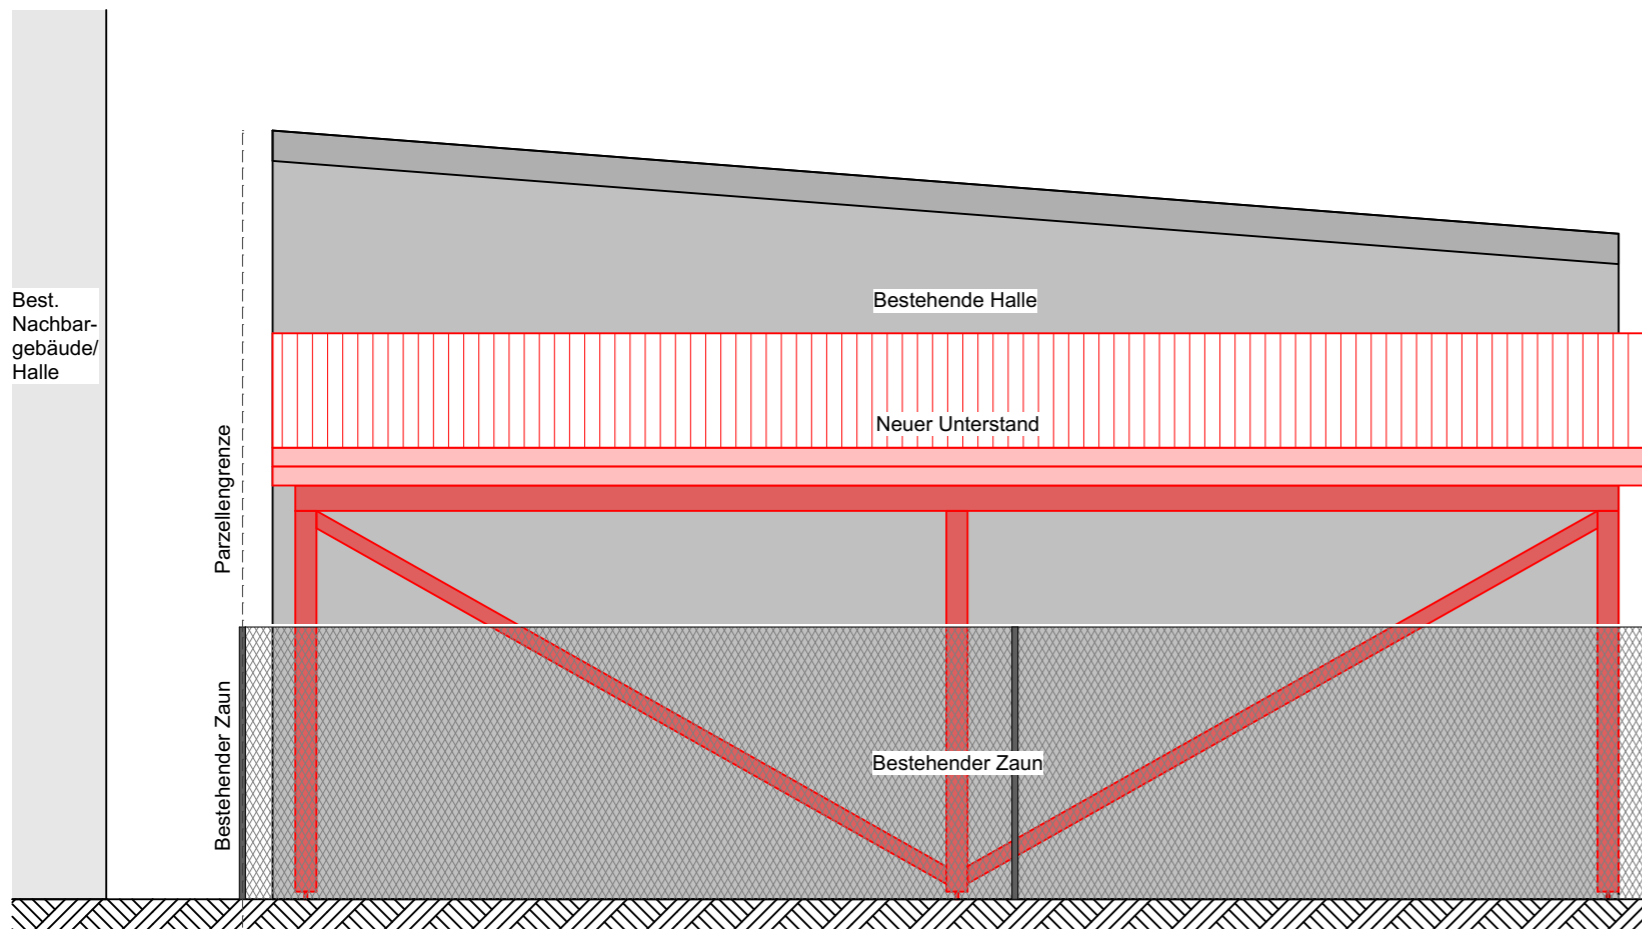

**BAUGESUCH**

**Objekt** **Neubau Unterstand**  
**AFM Stadtgarage**

**Objektadresse** Parz.Nr. 4381  
Weihermattstrasse 81, 5000 Aarau

**Bauherrschaft** AFM Stadtgarage, Rouven Peterhans  
Delfterstrasse 16b, Aarau 5001

**Ansicht Nordost**

**Ansicht Südost**

**Material-& Farbkonzept**

**Dacheindeckung:**  
Trapezblech Grau

**Stützen & Balken:**  
Holz Natur

**Tor:**  
Holz Natur

**Legende Umbau**

- Bestehend
- Abbruch
- Neu