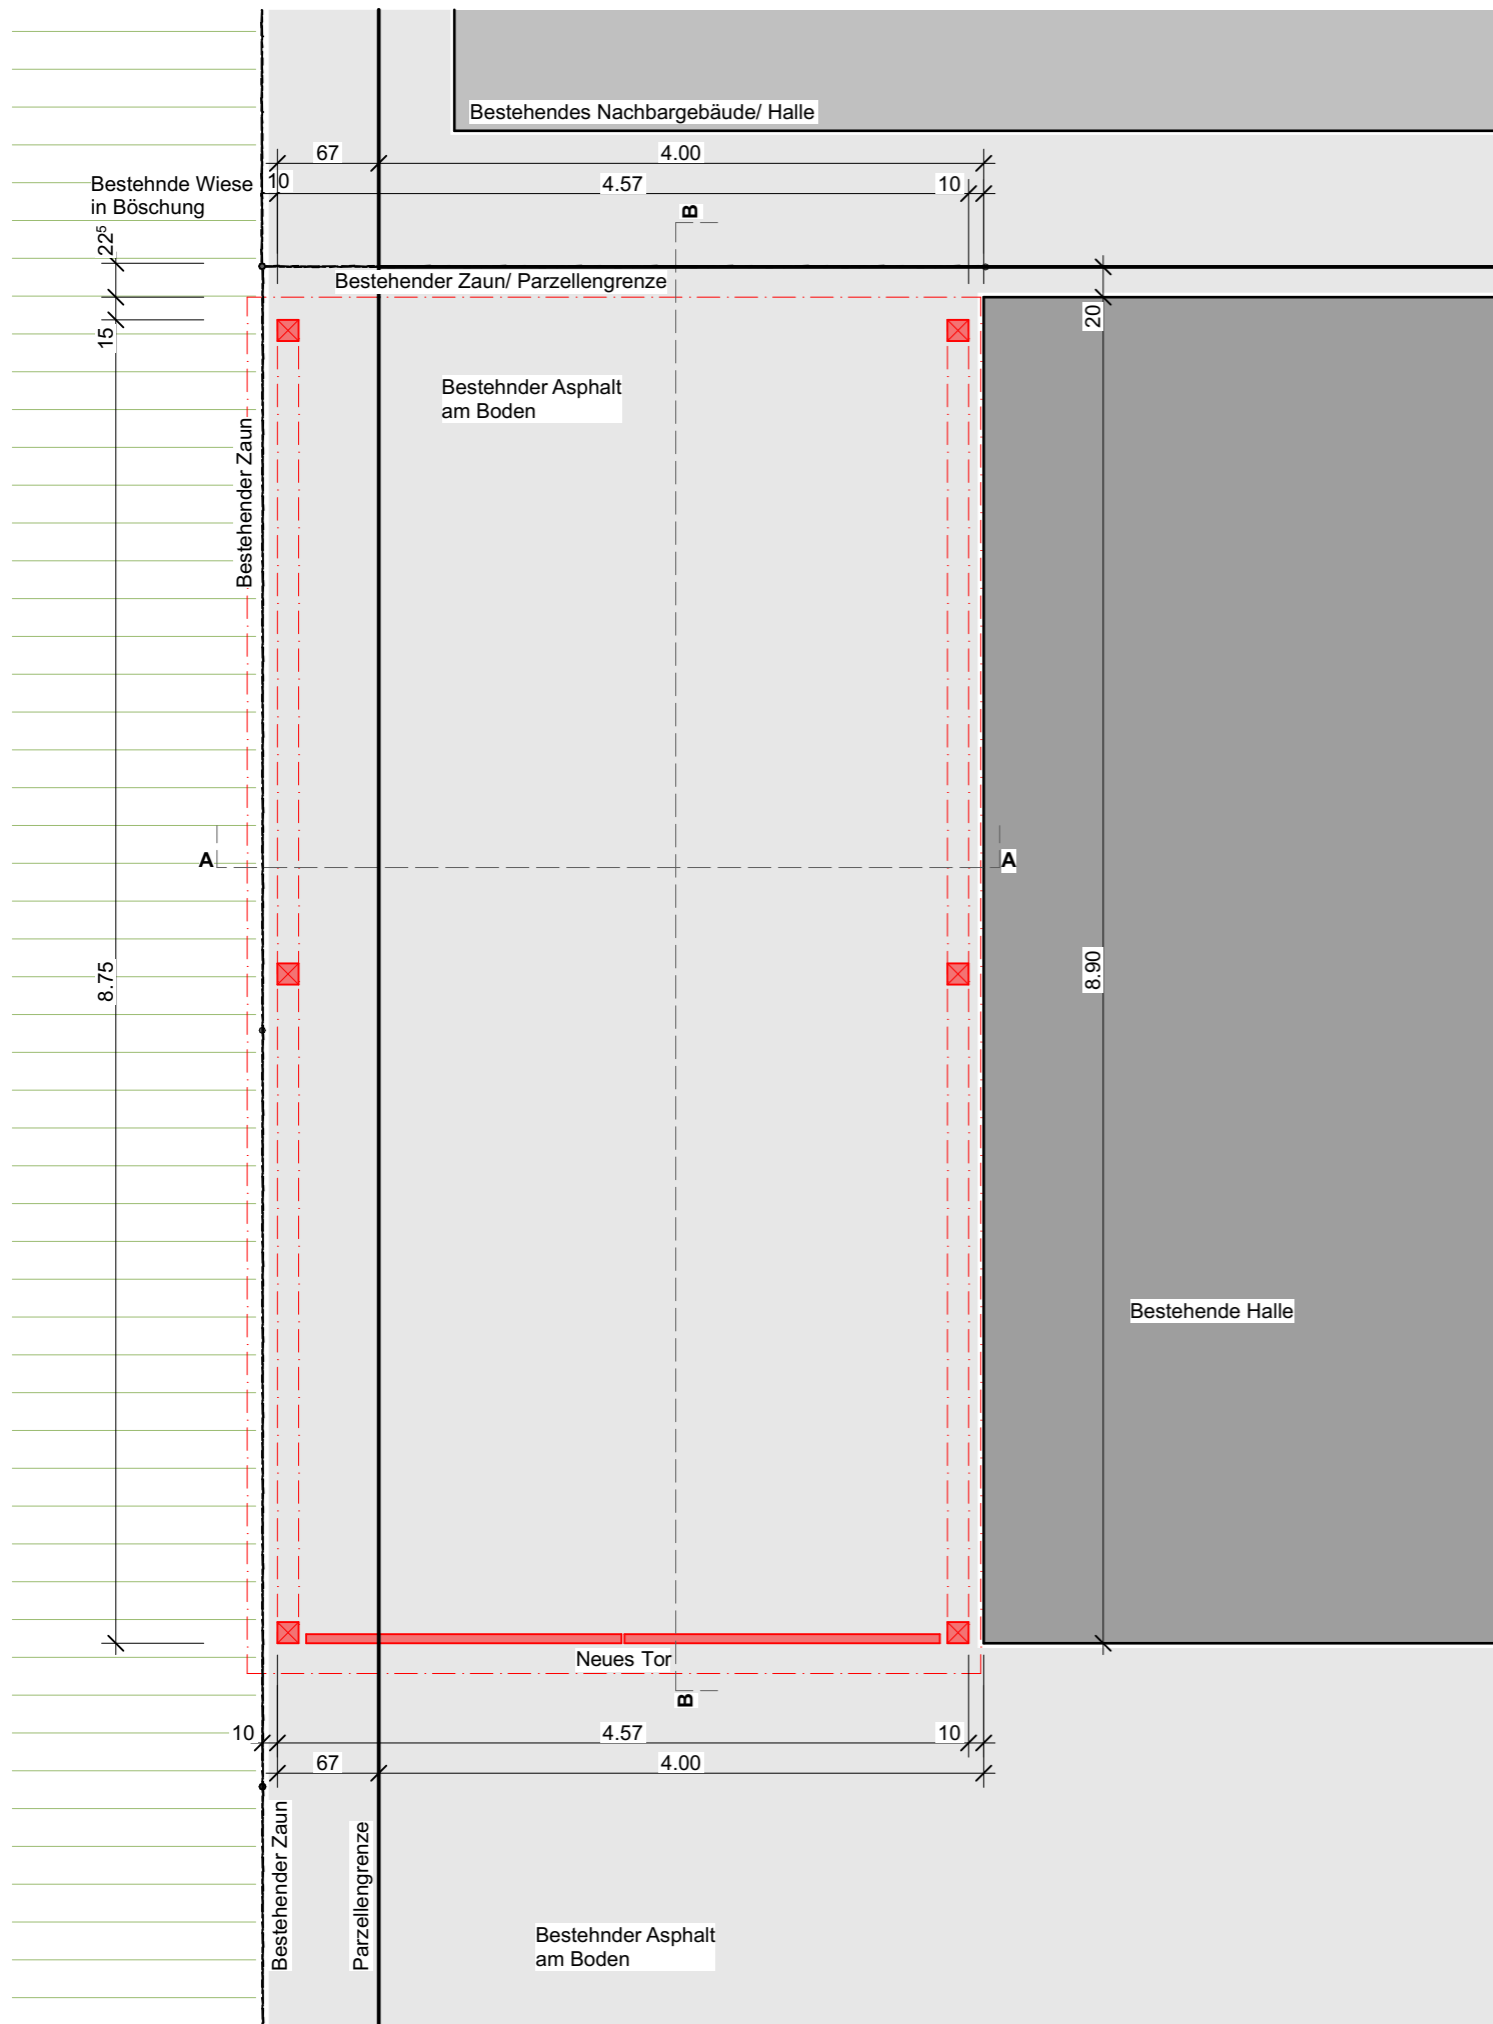

Objekt **Neubau Unterstand**
AFM Stadtgarage

Objektadresse Parz.Nr. 4381
Weihermattstrasse 81, 5000 Aarau

Bauherrschaft AFM Stadtgarage, Rouven Peterhans
Delfterstrasse 16b, Aarau 5001

Fotos Bereich Unterstand

Grundriss Erdgeschoss/ Umgebung

Legende Umbau

- Bestehend
- Abbruch
- Neu

74240006 AFM Stadtgarage
5000 Aarau
Plan Nr. BG_74240006-02 Mst. 1:14.2857, 1:50
30.04.2024 nwe

Grundriss Erdgeschoss