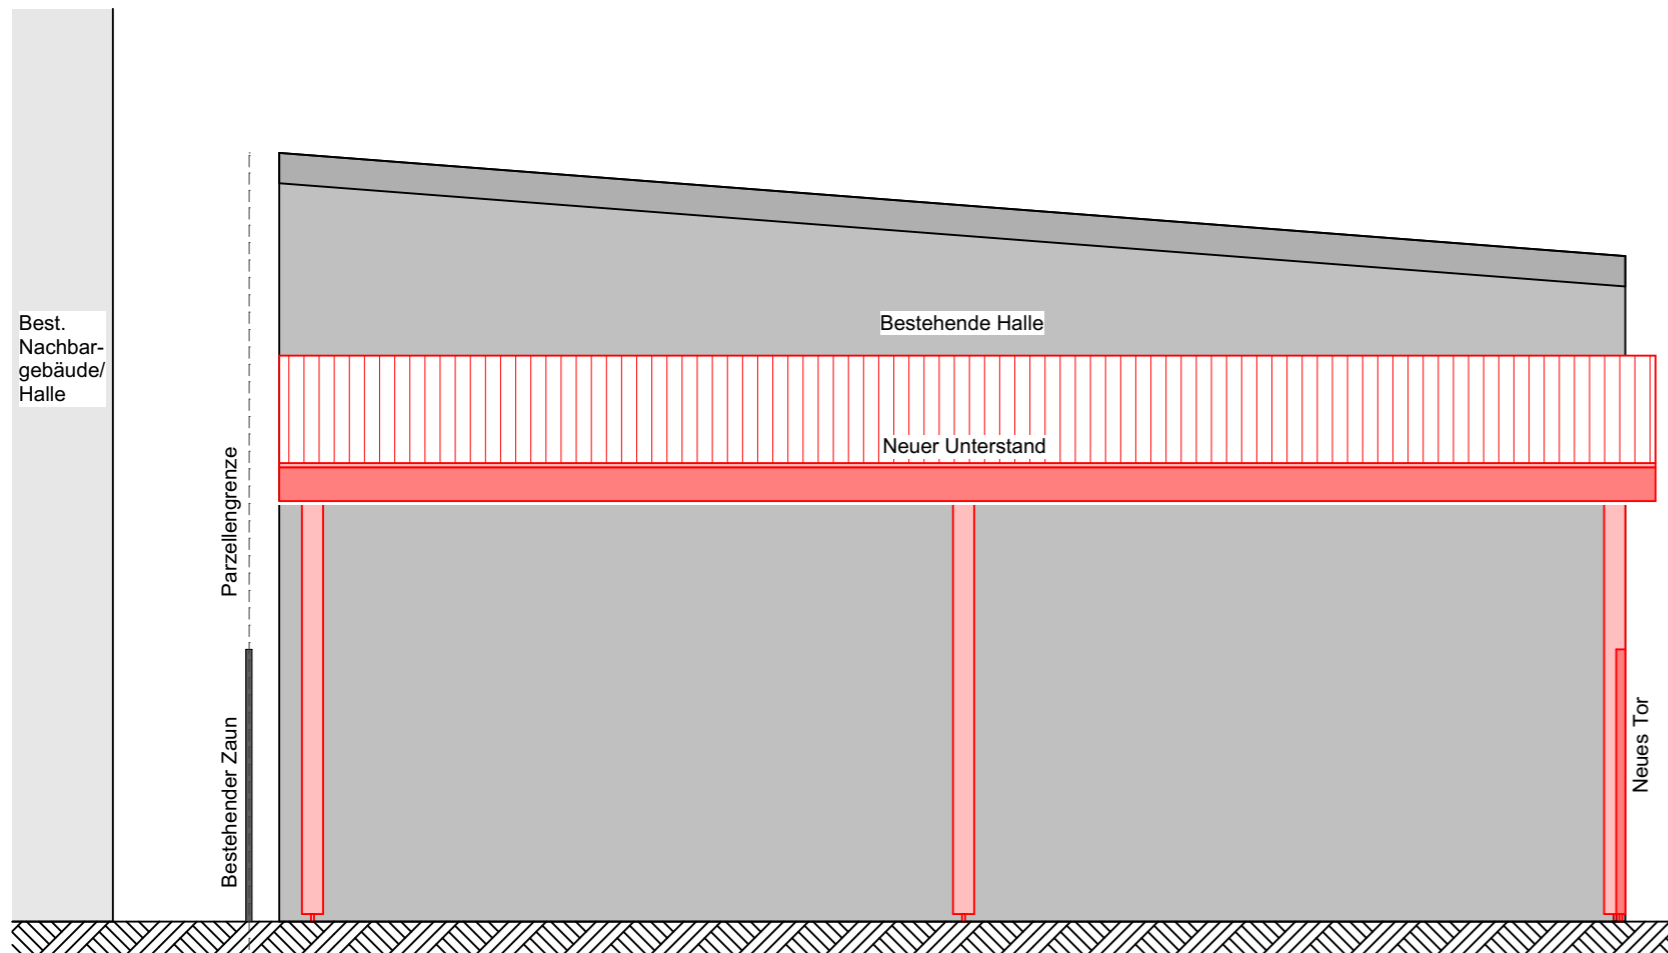

**Objekt**

**Neubau Unterstand  
AFM Stadtgarage**

**Objektadresse**

Parz.Nr. 4381  
Weihermattstrasse 81, 5000 Aarau

**Bauherrschaft**

AFM Stadtgarage, Rouven Peterhans  
Delfterstrasse 16b, Aarau 5001

**Querschnitt A-A**

**Längsschnitt B-B**

**Legende Umbau**

- Bestehend
- Abbruch
- Neu

**74240006 AFM Stadtgarage**  
5000 Aarau  
Plan Nr. BG\_74240006-03  
30.04.2024 nwe

Mst. 1:50