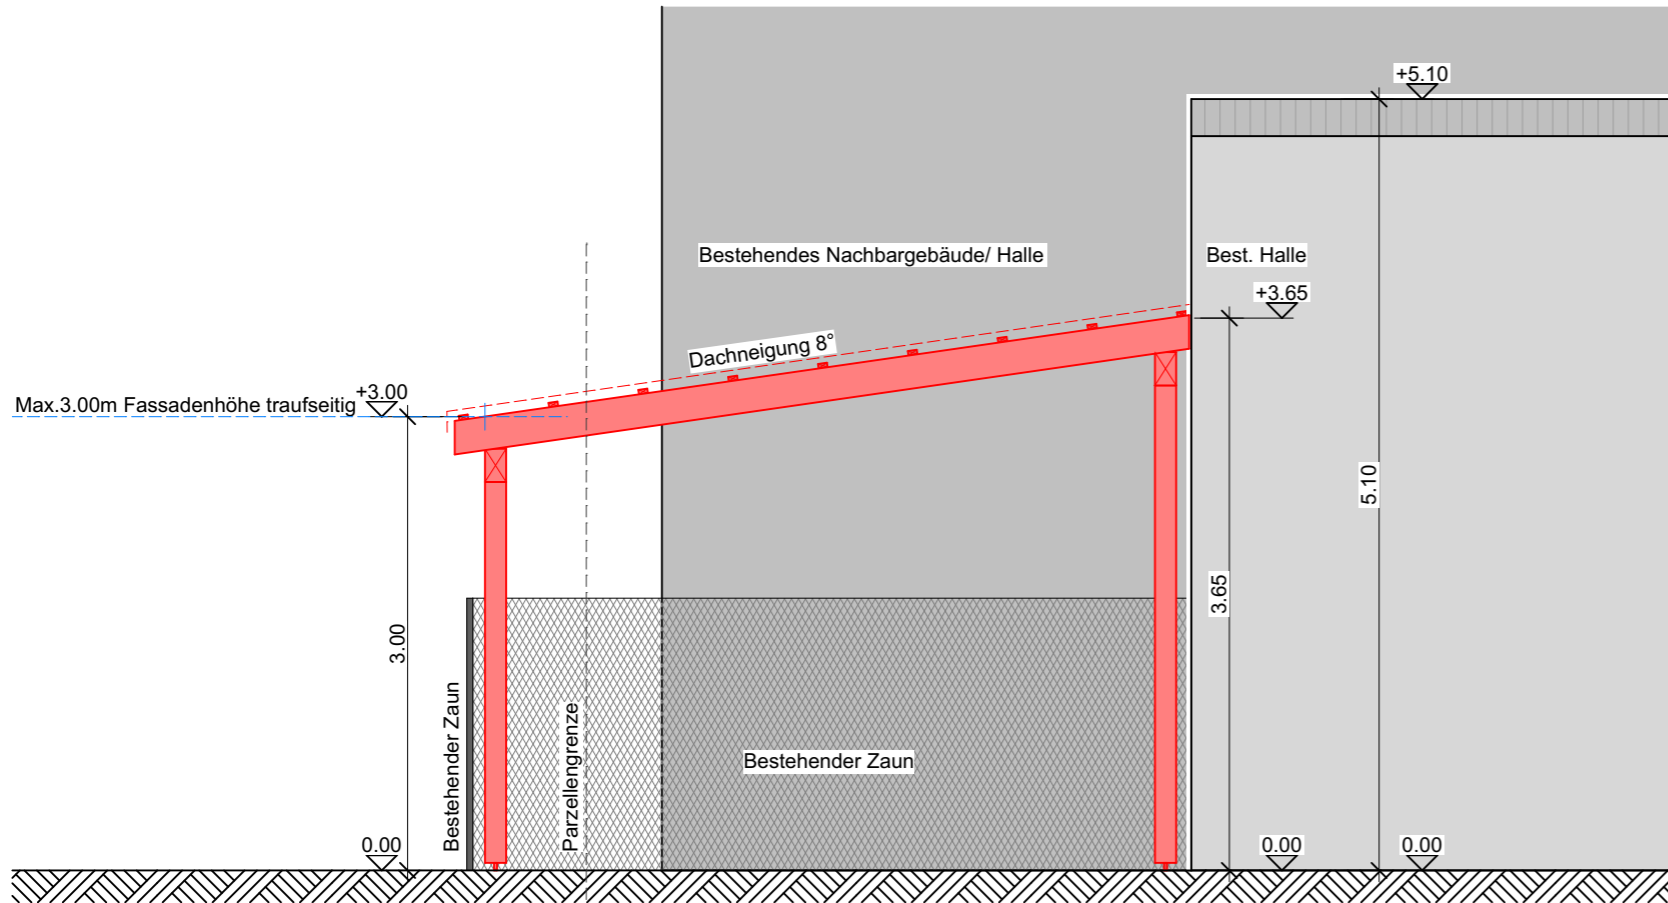

**Objekt**

**Neubau Unterstand  
AFM Stadtgarage**

**Objektadresse**

Parz.Nr. 4381  
Weihermattstrasse 81, 5000 Aarau

**Bauherrschaft**

AFM Stadtgarage, Rouven Peterhans  
Delfterstrasse 16b, Aarau 5001

**Querschnitt A-A**

**Längsschnitt B-B**

**Legende Umbau**

- Bestehend
- Abbruch
- Neu

**74240006 AFM Stadtgarage**  
5000 Aarau  
Plan Nr. BG\_74240006-03  
30.04.2024 nwe

Mst. 1:50