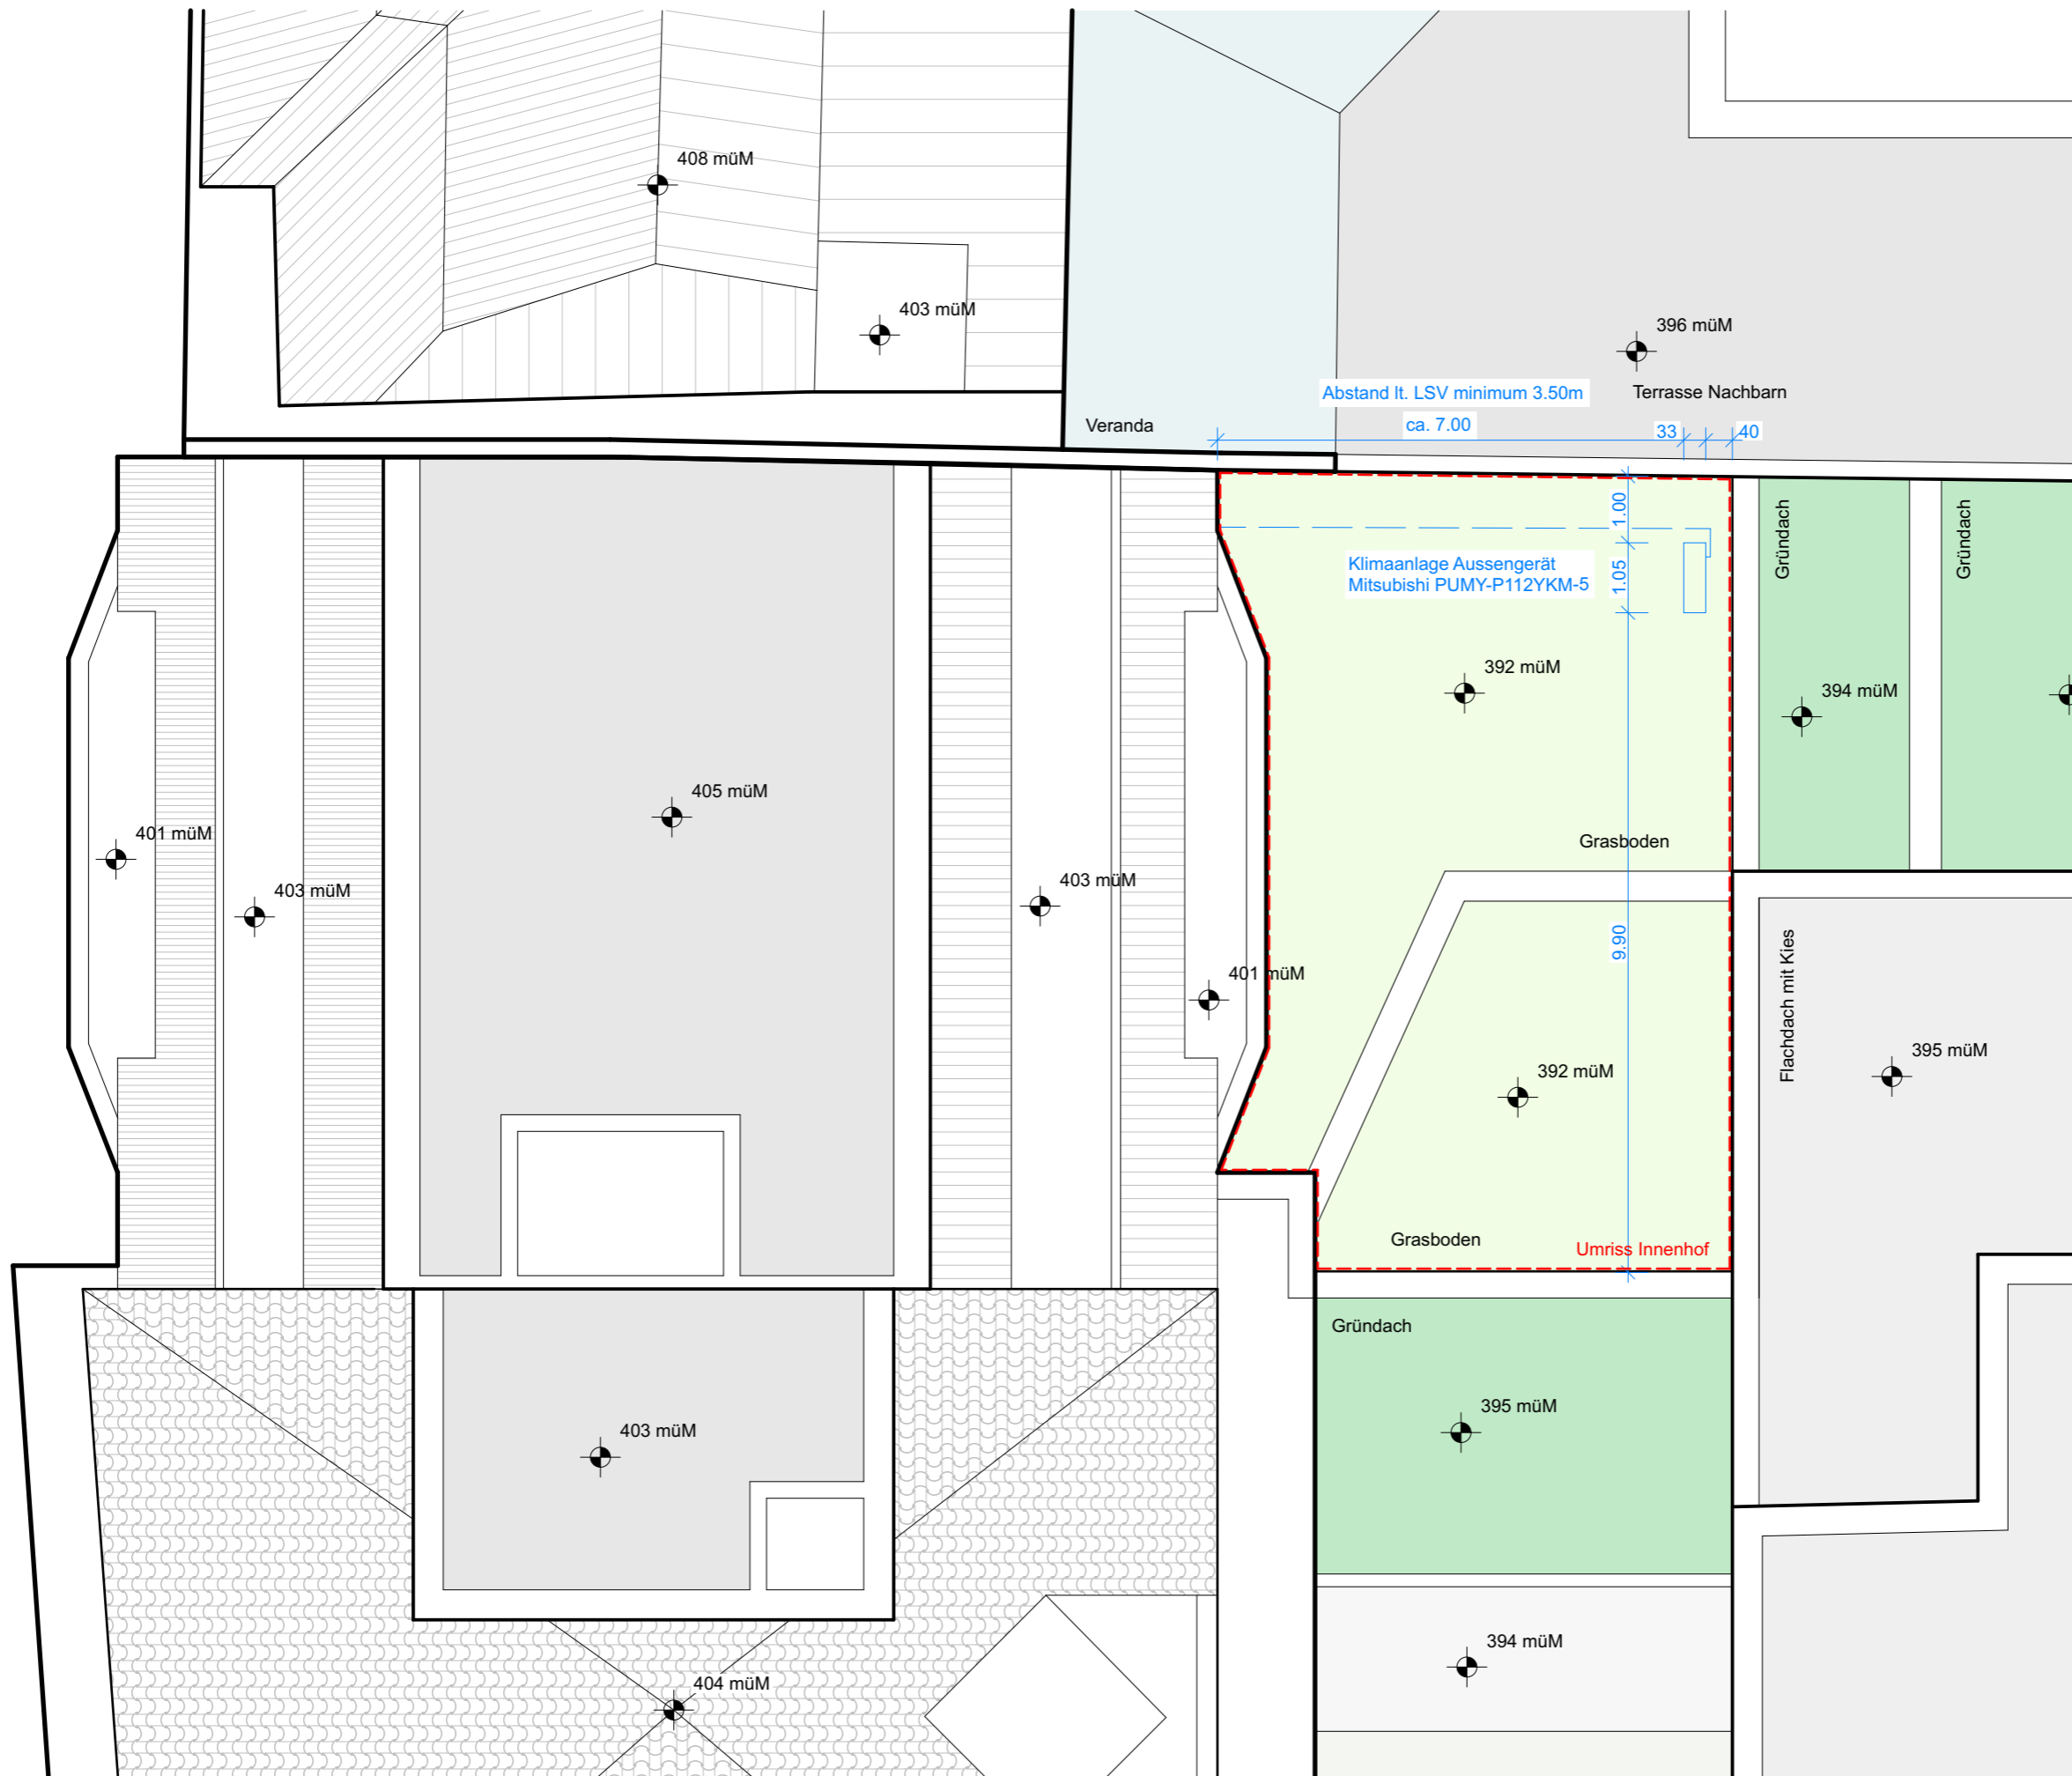

© Copyright: HAMMERER Architekten GmbH/SIA. Dieser Plan ist unser geistiges Eigentum und darf ohne unsere schriftliche Zustimmung nicht an Dritte weitergeben, noch für andere Projekte genutzt werden.

Igelweid

Koten (Meereshöhe):
3. Obergeschoss

Status:
Einreichung

Bauvorhaben:
Büroausbau Adecco

Igelweid 22, 5000 Aarau
Auftraggeber:
Adecco Human Resources AG,
Rue des Fontenailles 16, 1007 Lausanne

Plantitel:
Dachaufsicht | Klimaanlage

Masstab: 1:100   Plangröße: 42/29.7   Gezeichnet: CDu

Plannummer: 51.2.5   Datum: 30.05.24

Projektnummer: 2310   Revidiert:

HAMMERER

HAMMERER Architekten GmbH/SIA
Office CH: Igelweid 22, 5000 Aarau
Coworking AT: Raiffeisenstraße 54, 6713 Ludesch
www.hammerer.co | info@hammerer.co | +41 78 4023859

© Copyright: HAMMERER Architekten GmbH/SIA.
Dieser Plan ist unser geistiges Eigentum und darf ohne unsere schriftliche
Zustimmung nicht an Dritte weitergeben, noch für andere Projekte genutzt
werden.

Dachaufsicht | Klimaanlage

1:100