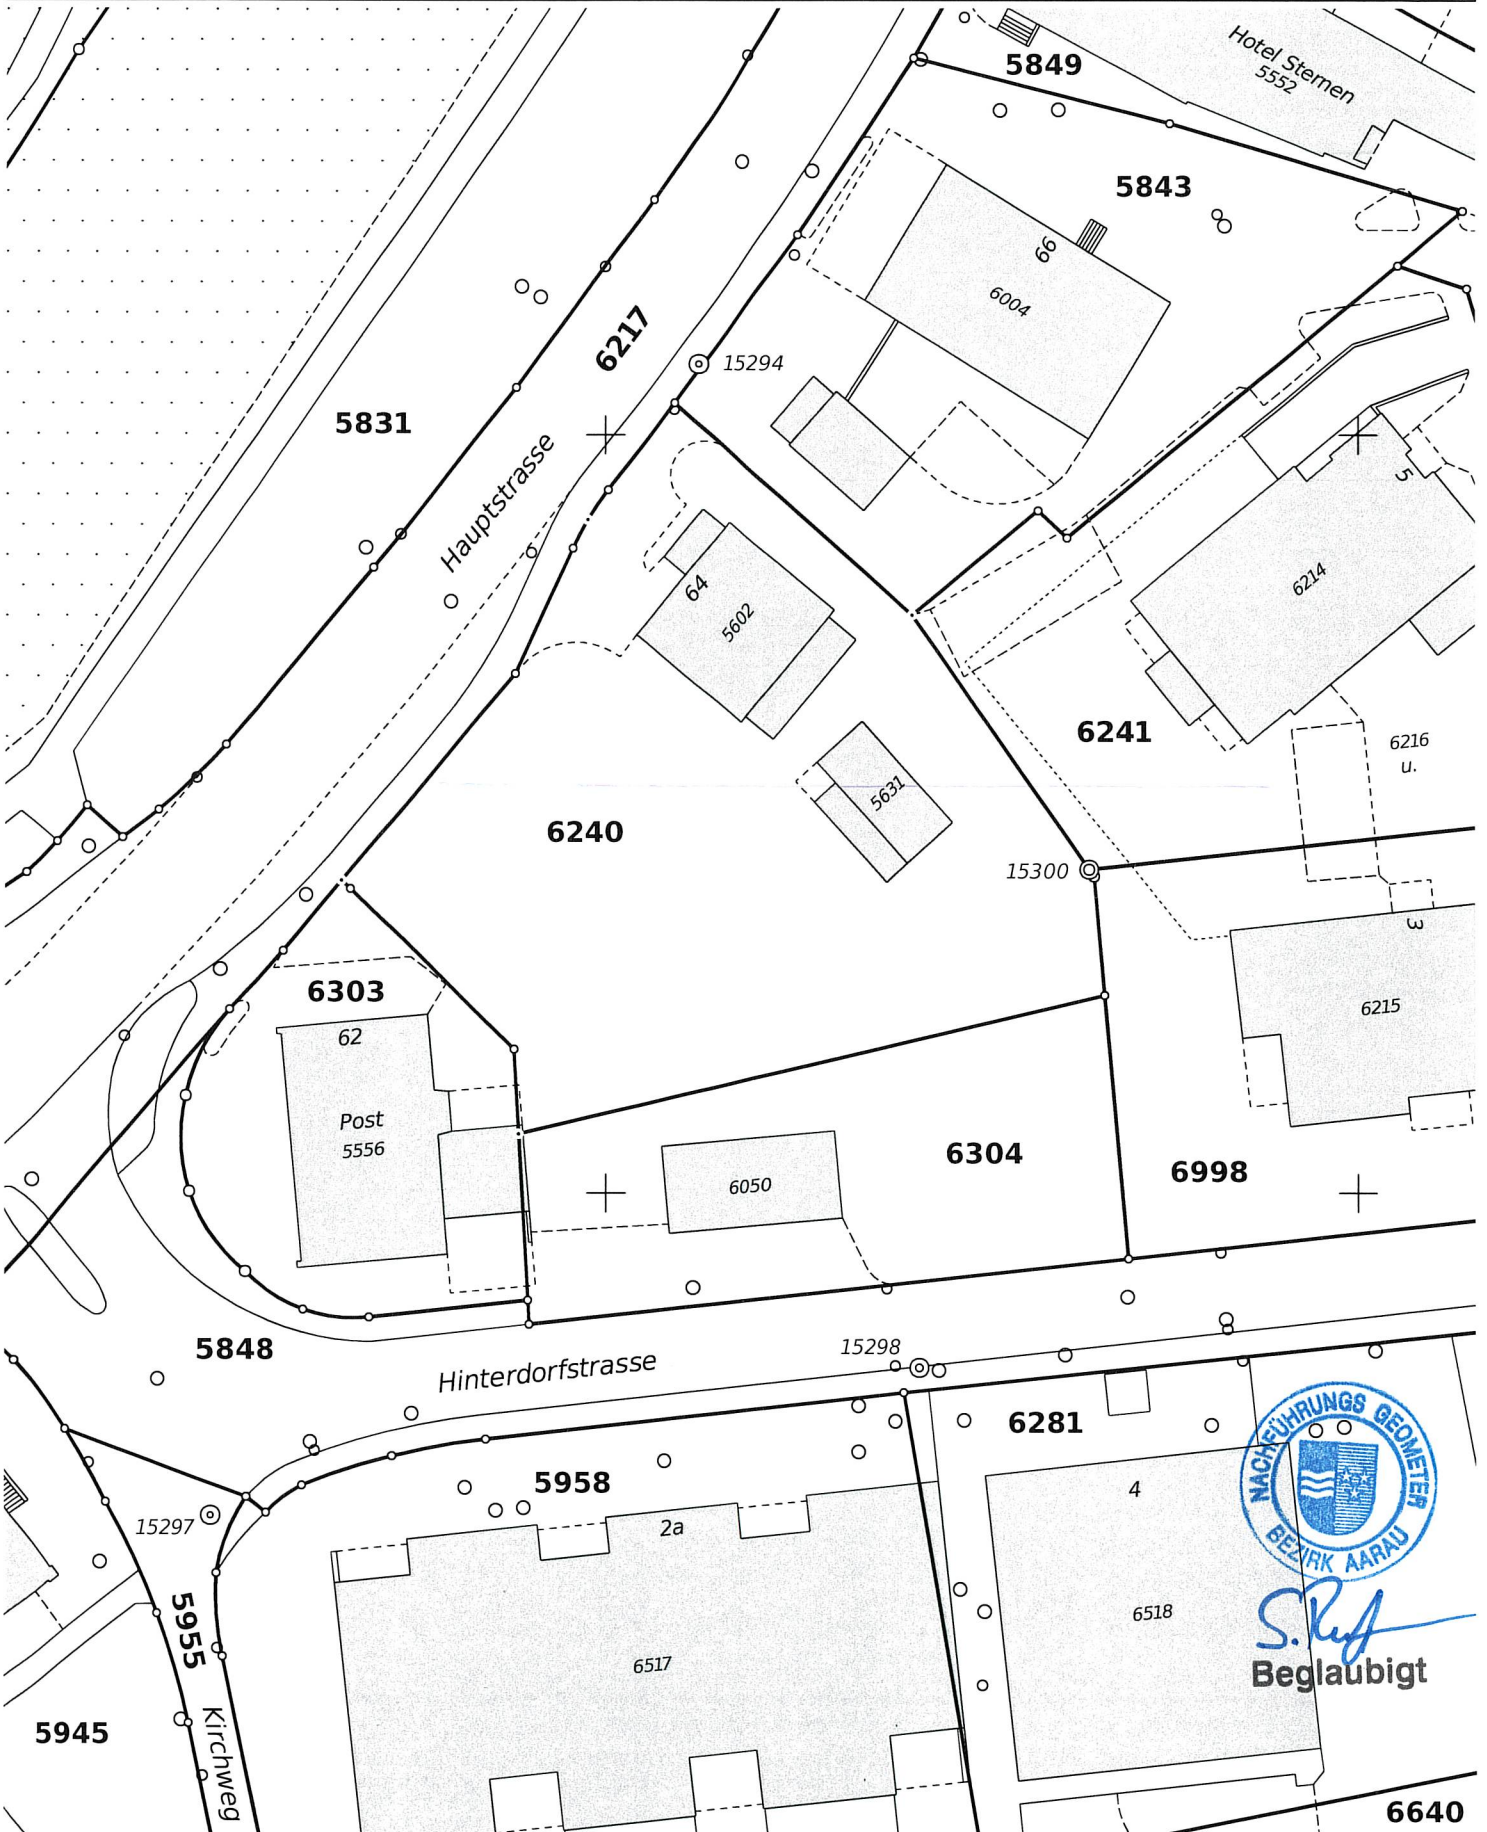

Aarau

1:500

Plannummer: 184

Parzellennummer: 6240, 6304

Katasterplankopie

Legende: www.cadastre.ch/legende
Datenqualität: Standard AV93

Datum: 16. Mai 2024

KANTON AARGAU

Nachführungsgeometer
Kreis Aarau

Achtung!
Parzellen mit unterstrichenen Nummern sind an einer Mutation beteiligt und im Grundbuch noch nicht rechtskräftig eingetragen.
Schutz der Vermessungsfixpunkte: Gefährdungen solcher Punkte (Signaturen \triangle \odot \ominus \otimes) sind umgehend zu melden (Tel. 062 200 28 28).