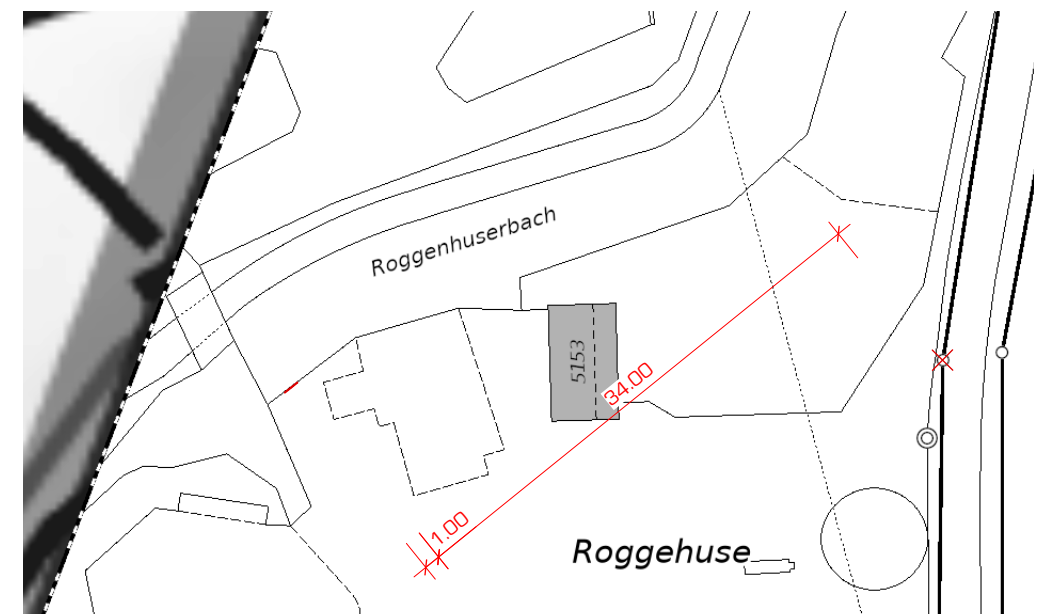

Meter

LUFTBILD STANDORT 1 / 1:500

ANSICHT STANDORT 1

STANDORT 1

STANDORT: WILDPARK ROGGENHAUSEN, KANTON AARGAU
 PARZELLE: 345
 KOORDINATEN: 47.377512, 8.029845
 BAUZONE: -
 GRUNDEIGENTÜMER: ORTSBÜRGERGEMEINDE AARAU

GRÖSSE SCHILD: 125 x 45 CM (2 SCHILDER)
 GRÖSSE PFOSTEN: 5 x 5 CM (3 PFOSTEN)

SITUATIONSPLAN STANDORT 1 / 1:500