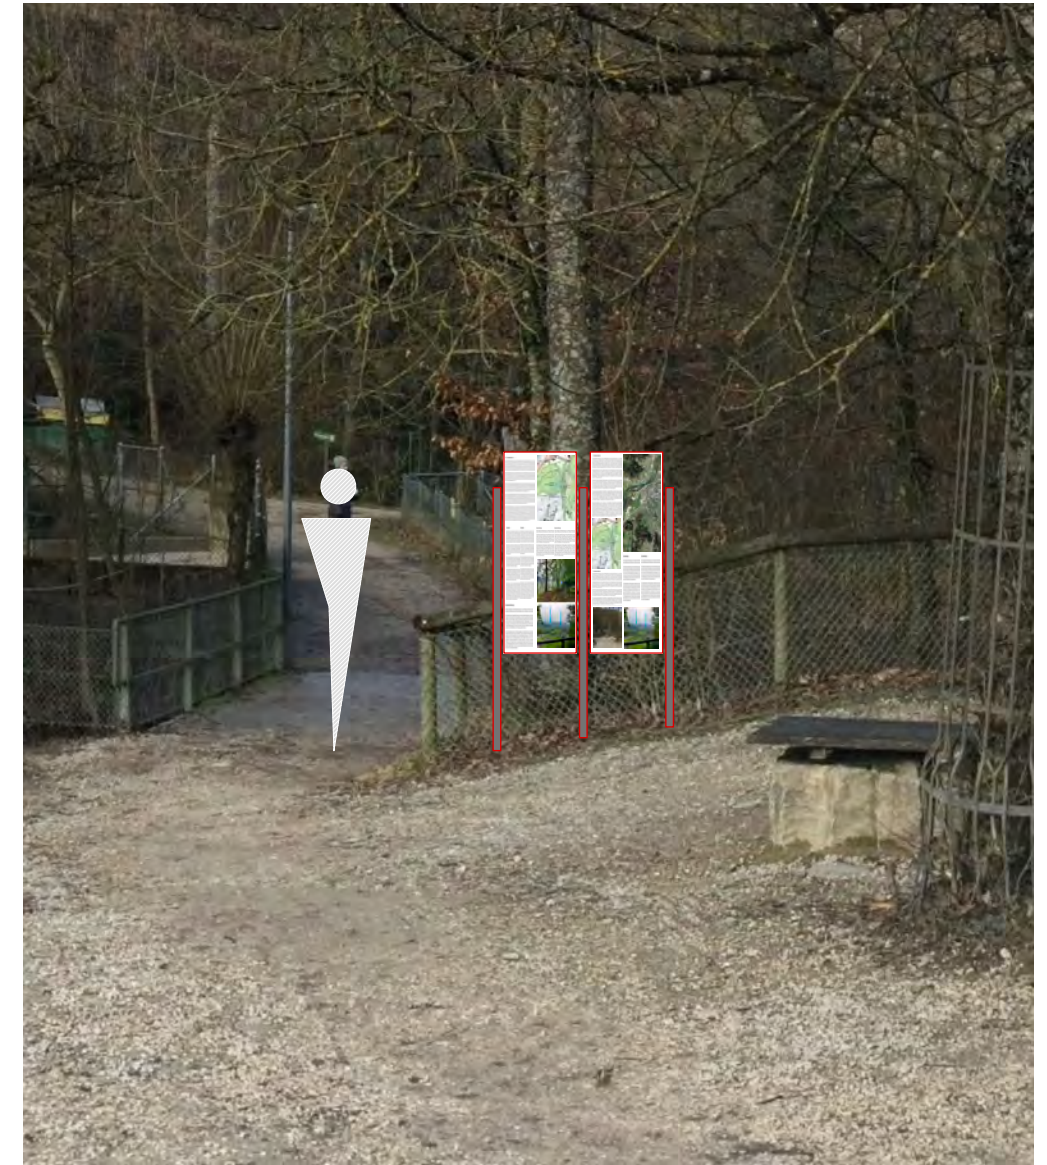

Meter

LUFTBILD STANDORT 1 / 1:500

ANSICHT STANDORT 1

STANDORT 1

STANDORT: WILDPARK ROGGENHAUSEN, KANTON AARGAU
 PARZELLE: 345
 KOORDINATEN: 47.377512, 8.029845
 BAUZONE: -
 GRUNDEIGENTÜMER: ORTSBÜRGERGEMEINDE AARAU

GRÖSSE SCHILD: 125 x 45 CM (2 SCHILDER)
 GRÖSSE PFOSTEN: 5 x 5 CM (3 PFOSTEN)

SITUATIONSPLAN STANDORT 1 / 1:500