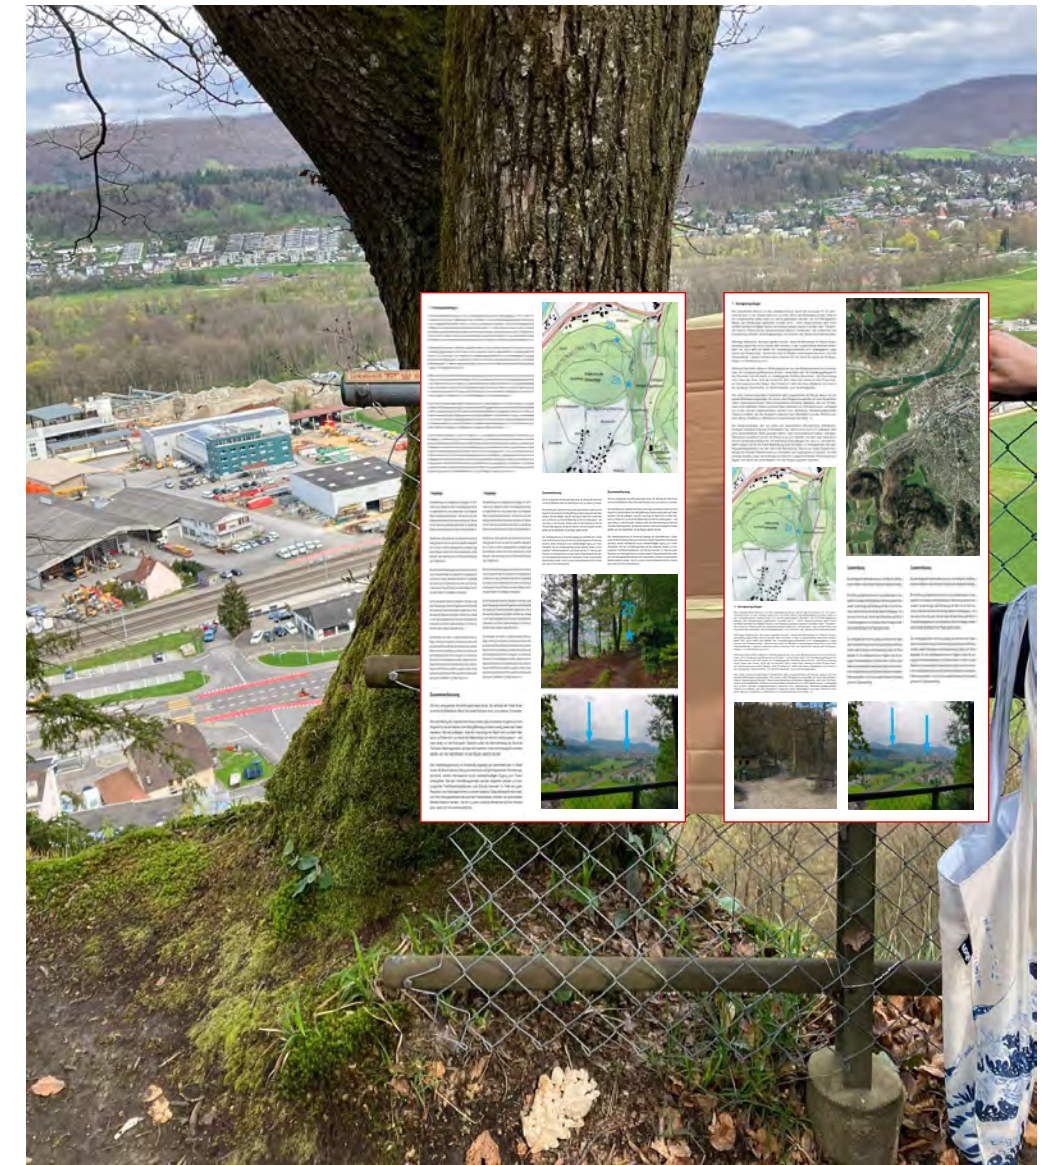

LUFTBILD STANDORT 3 / 1:500

STANDORT 3

STANDORT: KANZEL OPPIDUM, KANTON SOLOTHURN
 PARZELLE: 534
 KOORDINATEN: 47.381659, 8.025412
 BAUZONE: -
 GRUNDEIGENTÜMER: ORTSBÜRGERGEMEINDE AARAU

GRÖSSE SCHILD: 80 x 45 CM (2 SCHILDER)
 GRÖSSE PFOSTEN: - WIRD AM ZAUN BEFESTIGT

ANSICHT STANDORT 3

SITUATIONSPLAN STANDORT 3 / 1:500