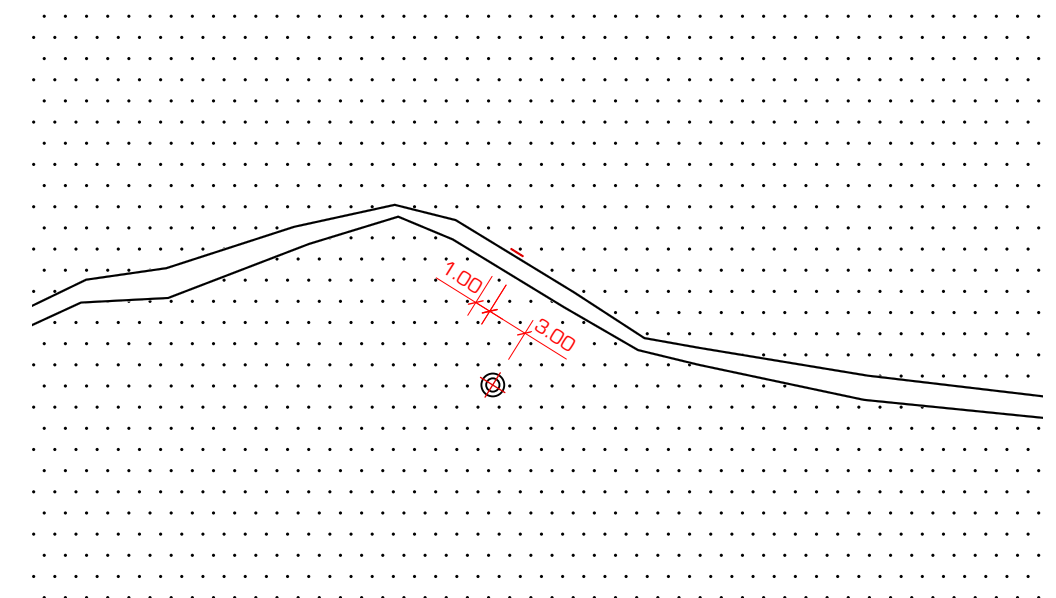

LUFTBILD STANDORT 3 / 1:500

STANDORT 3

STANDORT: KANZEL OPPIDUM, KANTON SOLOTHURN
 PARZELLE: 534
 KOORDINATEN: 47.381659, 8.025412
 BAUZONE: -
 GRUNDEIGENTÜMER: ORTSBÜRGERGEMEINDE AARAU

GRÖSSE SCHILD: 80 x 45 CM (2 SCHILDER)
 GRÖSSE PFOSTEN: - WIRD AM ZAUN BEFESTIGT

ANSICHT STANDORT 3

SITUATIONSPLAN STANDORT 3 / 1:500