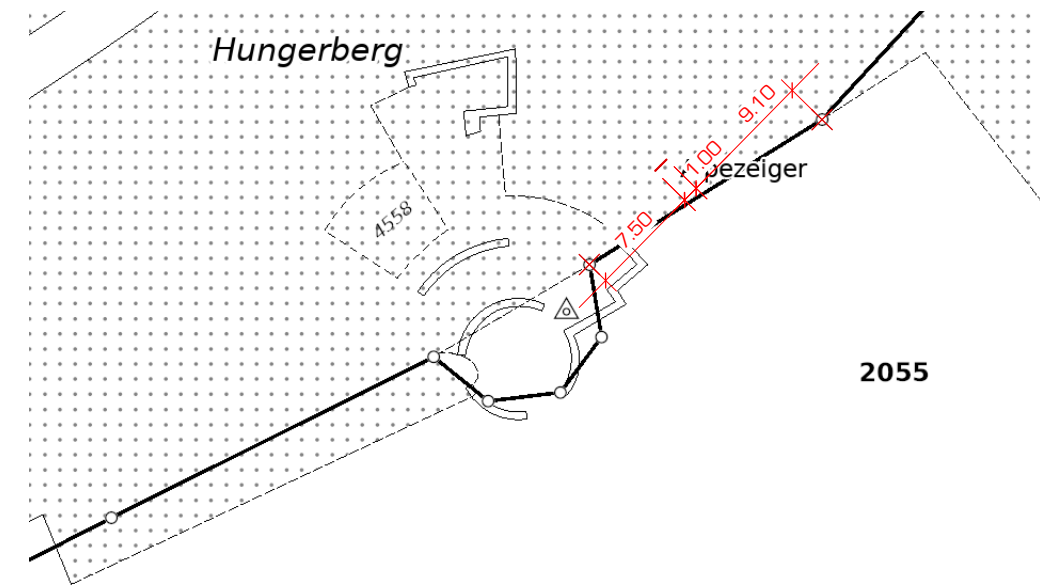

LUFTBILD STANDORT 4 / 1:500

ANSICHT STANDORT 4

**STANDORT 4**

STANDORT: ALPENZEIGER, KANTON AARGAU  
 PARZELLE: 72  
 KOORDINATEN: 47.398771, 8.036918  
 BAUZONE: WALDAREAL  
 GRUNDEIGENTÜMER: ORTSBÜRGERGEMEINDE AARAU

GRÖSSE SCHILD: 125 x 45 CM (2 SCHILDER)  
 GRÖSSE PFOSTEN: 5 x 5 CM (3 PFOSTEN)

SITUATIONSPLAN STANDORT 4 / 1:500