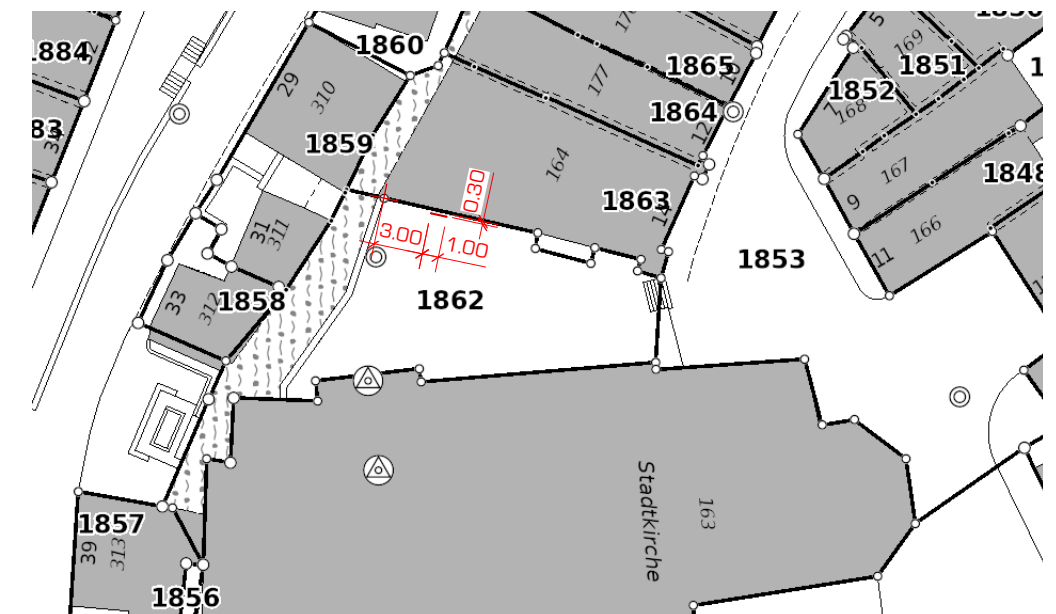

LUFTBILD STANDORT 5 / 1:500

ANSICHT STANDORT 5

STANDORT 5

STANDORT: STADTKIRCHE, KANTON AARGAU
 PARZELLE: 1862
 KOORDINATEN: 47.392838, 8.042541
 BAUZONE: ALTSTADTZONE
 GRUNDEIGENTÜMER: EINWOHNERGEMEINDE AARAU

GRÖSSE SCHILD: 125 x 45 CM (2 SCHILDER)
 GRÖSSE PFOSTEN: 5 x 5 CM (3 PFOSTEN)

SITUATIONSPLAN STANDORT 5 / 1:500