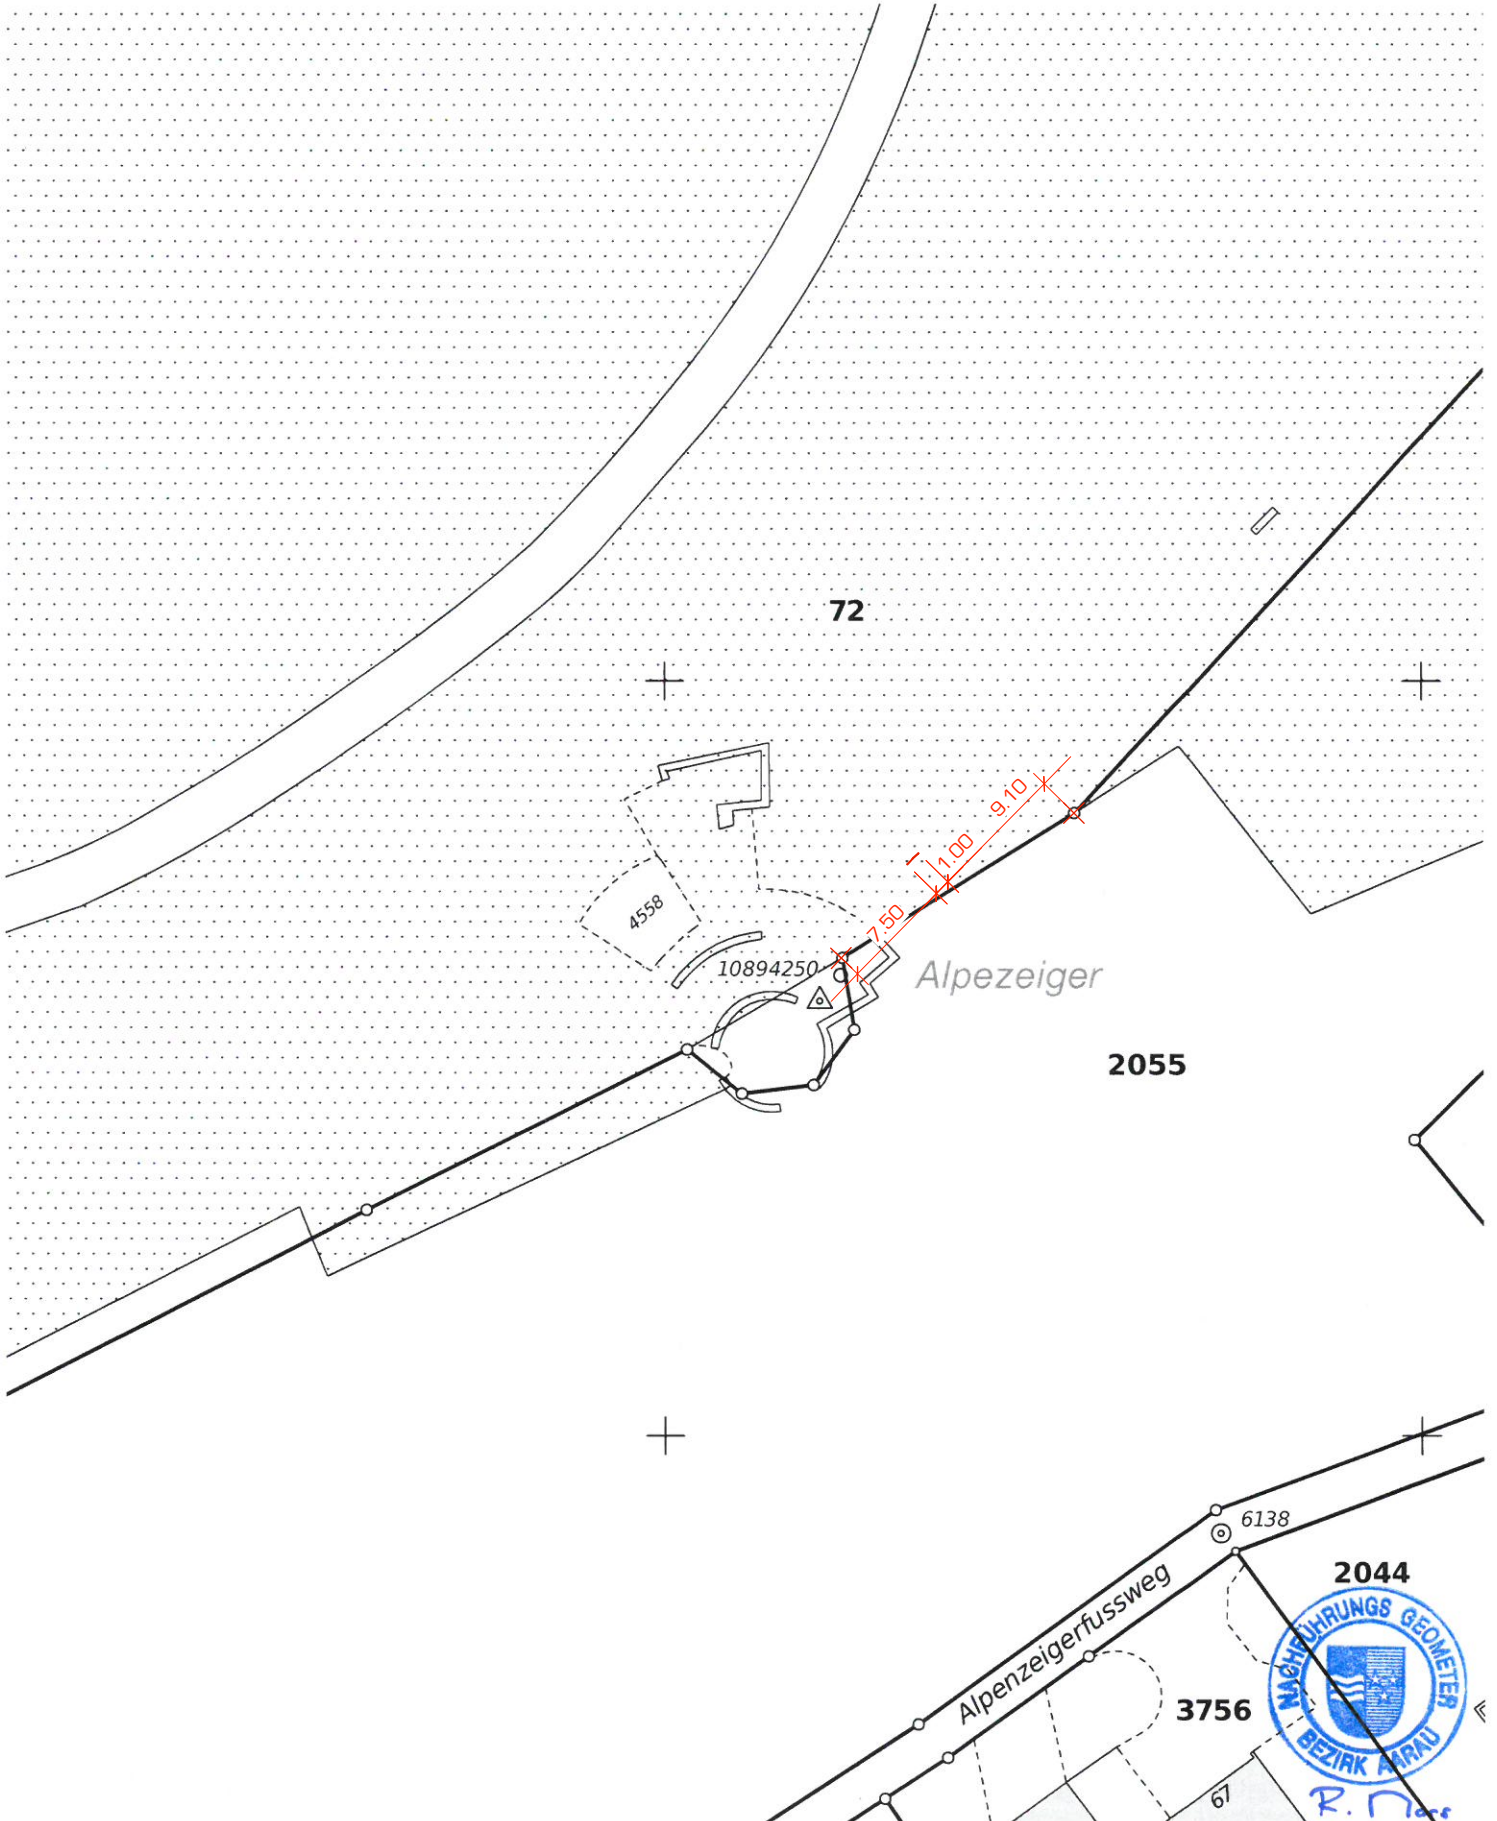

Aarau

1:500

Plannummer: 140

Parzellennummer: 72

Katasterplankopie

Legende: www.cadastre.ch/legende
Datenqualität: Standard AV93

KANTON AARGAU

Datum: 02. Mai 2024

Nachführungsgeometer
Kreis Aarau

Achtung!
Parzellen mit unterstrichenen Nummern sind an einer Mutation beteiligt und im Grundbuch noch nicht rechtskräftig eingetragen.
Schutz der Vermessungsfixpunkte: Gefährdungen solcher Punkte (Signaturen \triangle \odot \ominus \otimes) sind umgehend zu melden (Tel. 062 200 28 28).