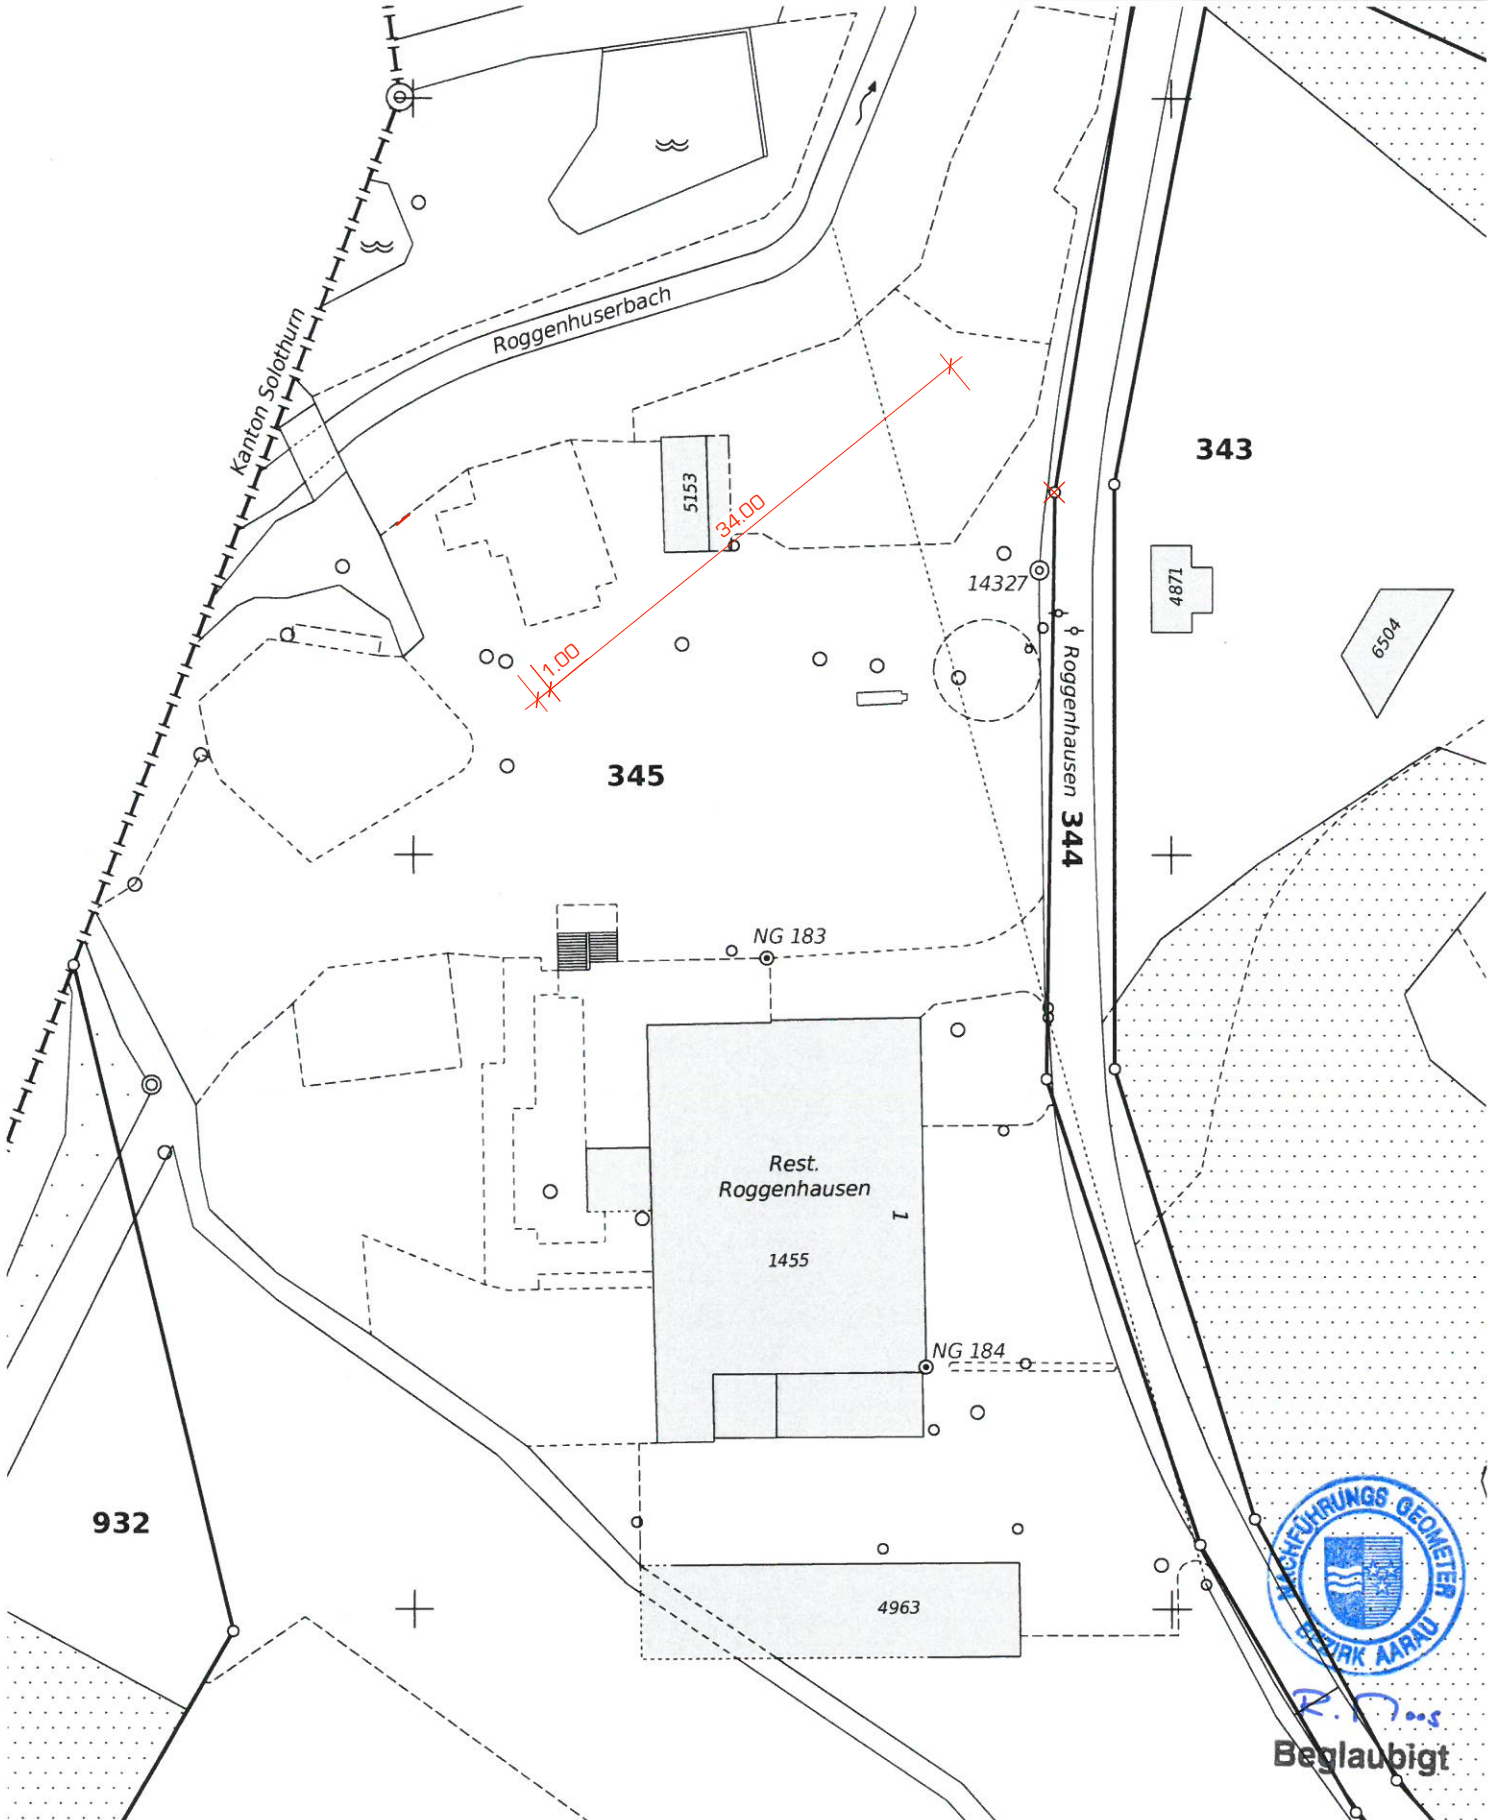

Aarau

1:500

Plannummer: 175

Parzellennummer: 345

Katasterplankopie

Legende: www.cadastre.ch/legende
Datenqualität: Standard AV93

Datum: 02. Mai 2024

KANTON AARGAU

Nachführungsgeometer
Kreis Aarau

R. D. ...
Beglaubigt

Achtung!
Parzellen mit unterstrichenen Nummern sind an einer Mutation beteiligt und im Grundbuch noch nicht rechtskräftig eingetragen.
Schutz der Vermessungsfixpunkte: Gefährdungen solcher Punkte (Signaturen \triangle \odot \ominus \otimes) sind umgehend zu melden (Tel. 062 200 28 28).