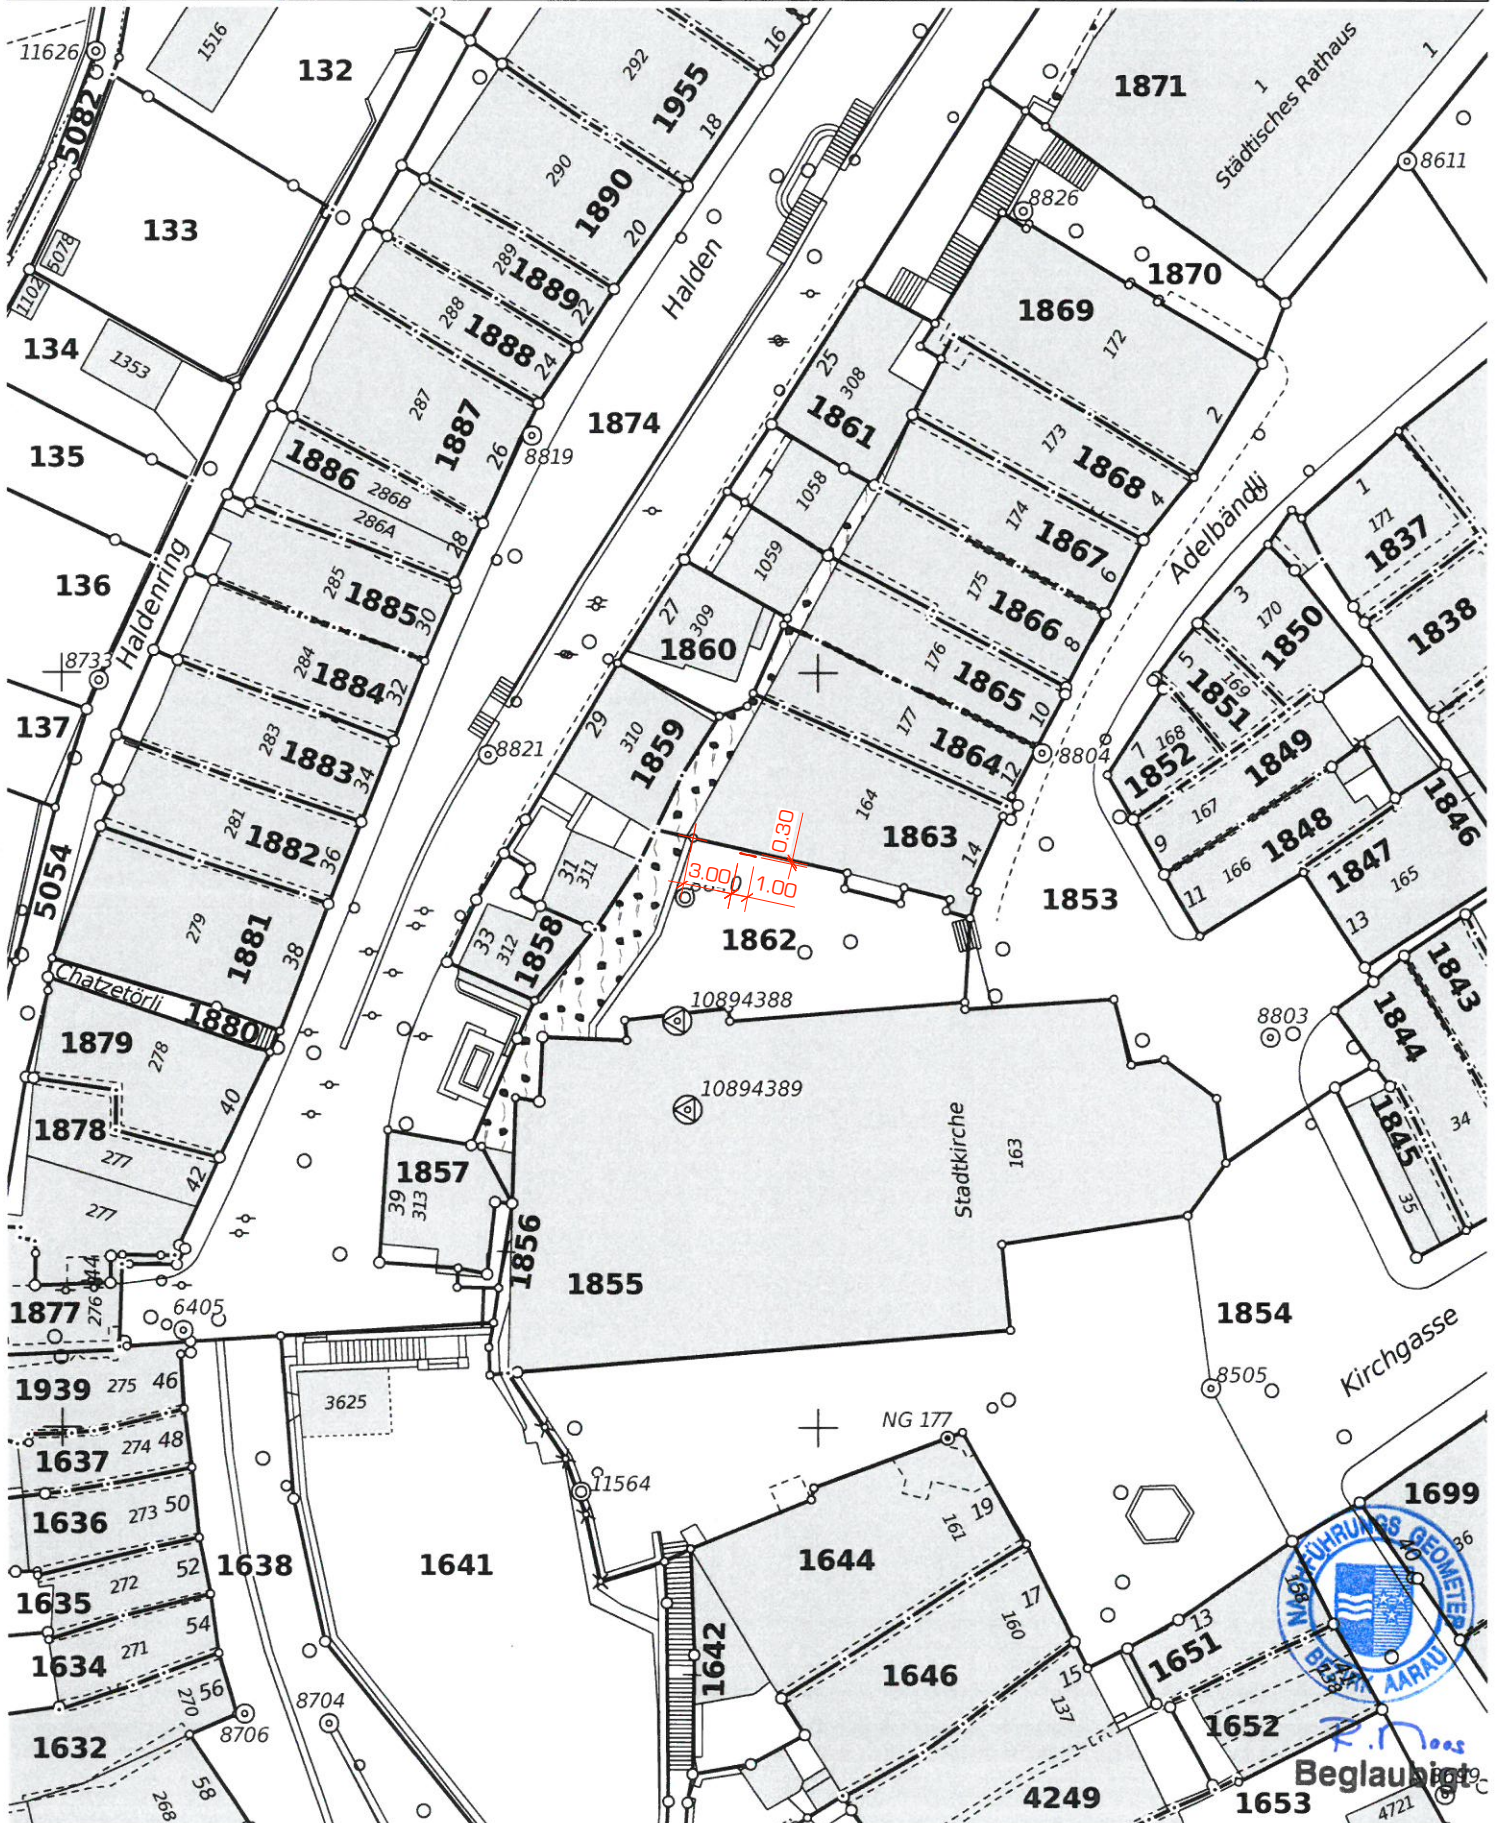

# Aarau

1:500

Plannummer: 92

Parzellennummer: 1862

## Katasterplankopie

Legende: [www.cadastre.ch/legende](http://www.cadastre.ch/legende)  
Datenqualität: Standard AV93

KANTON AARGAU

Datum: 02. Mai 2024

Nachführungsgeometer  
Kreis Aarau

Achtung!  
Parzellen mit unterstrichenen Nummern sind an einer Mutation beteiligt und im Grundbuch noch nicht rechtskräftig eingetragen.  
Schutz der Vermessungsfixpunkte: Gefährdungen solcher Punkte (Signaturen  $\triangle$   $\odot$   $\ominus$   $\otimes$ ) sind umgehend zu melden (Tel. 062 200 28 28).