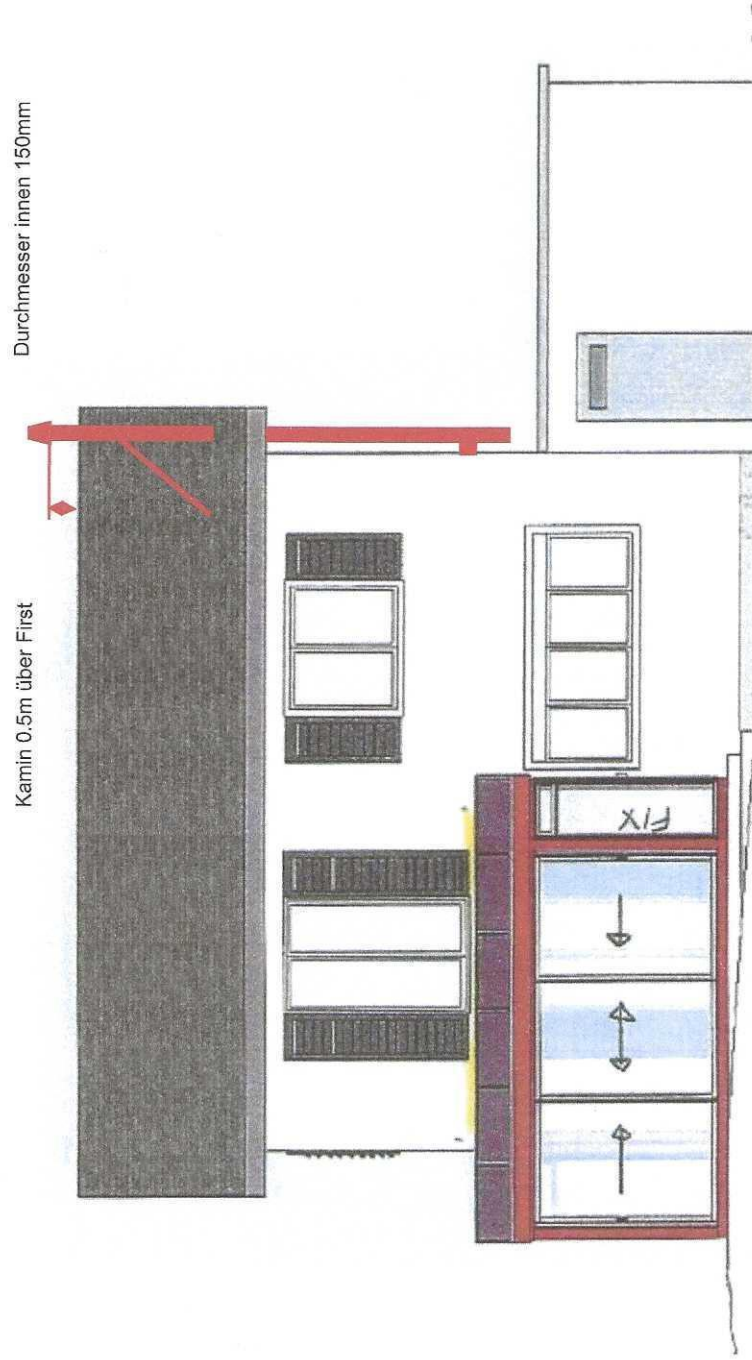

Baueingabe einfaches Verfahren
Einbau Kaminanlage für Schwedenöfen
Bühlmann Pascal
Käfergrund 2
5000 Aarau

Kaminanlage DW-Vision
Ø 225mm, VKF-Nr. 26725
Chromstahl geschliffen

Baueingabe einfaches Verfahren
Einbau Kaminanlage für Schwedenofen
Bühlmann Pascal
Käfergrund 2
5000 Aarau

Kaminanlage DW-Vision
Ø225mm, VKF-Nr. 26725
Chromstahl geschliffen

Baueingabe einfaches Verfahren
Einbau Kaminanlage für Schwedenöfen
Bühlmann Pascal
Käfergrund 2
5000 Aarau

Kaminanlage DW-Vision
Ø225mm, VKF-Nr. 26725
Chromstahl geschliffen