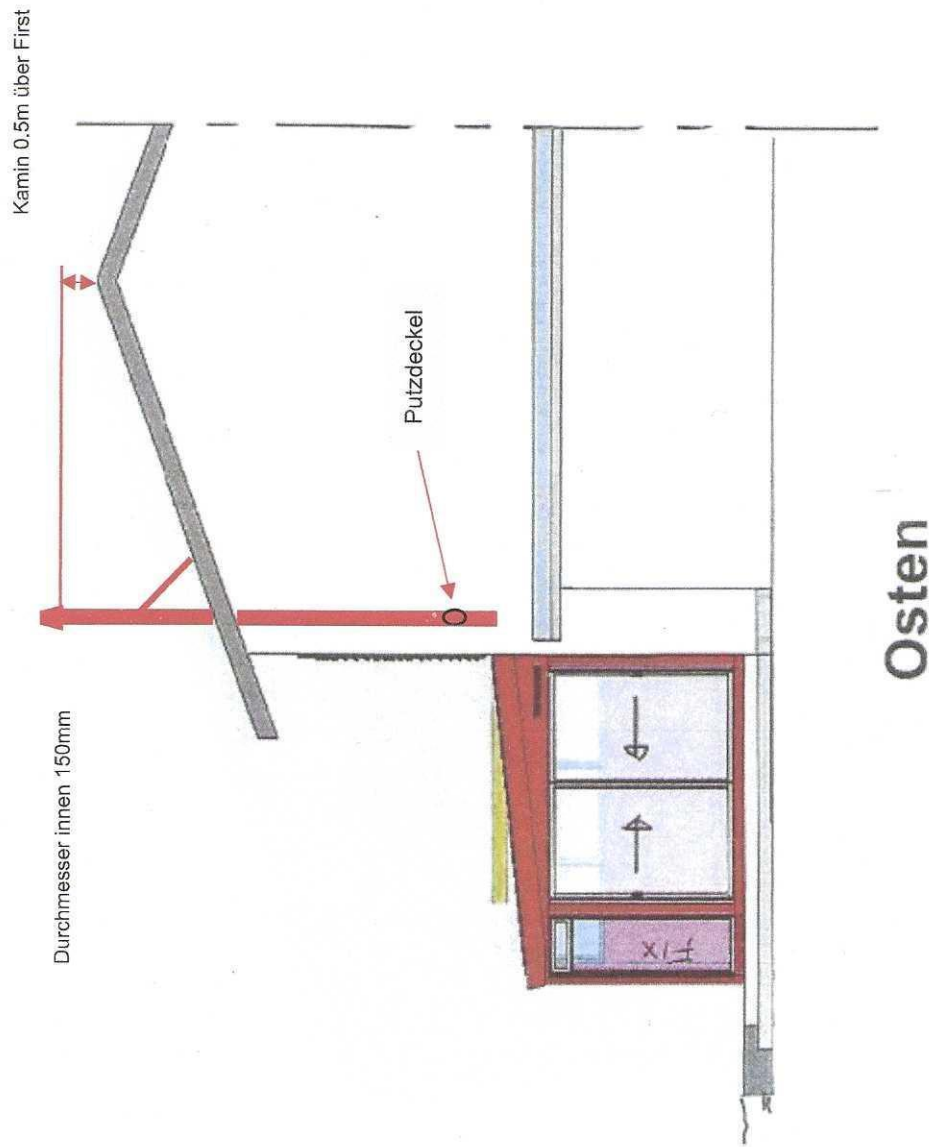

Baueingabe einfaches Verfahren
Einbau Kaminanlage für Schwedenöfen
Bühlmann Pascal
Käfergrund 2
5000 Aarau

Kaminanlage DW-Vision
Ø 225mm, VKF-Nr. 26725
Chromstahl geschliffen

Baueingabe einfaches Verfahren
Einbau Kaminanlage für Schwedenofen
Bühlmann Pascal
Käfergrund 2
5000 Aarau

Kaminanlage DW-Vision
Ø225mm, VKF-Nr. 26725
Chromstahl geschliffen

Baueingabe einfaches Verfahren
Einbau Kaminanlage für Schwedenöfen
Bühlmann Pascal
Käfergrund 2
5000 Aarau

Kaminanlage DW-Vision
Ø225mm, VKF-Nr. 26725
Chromstahl geschliffen