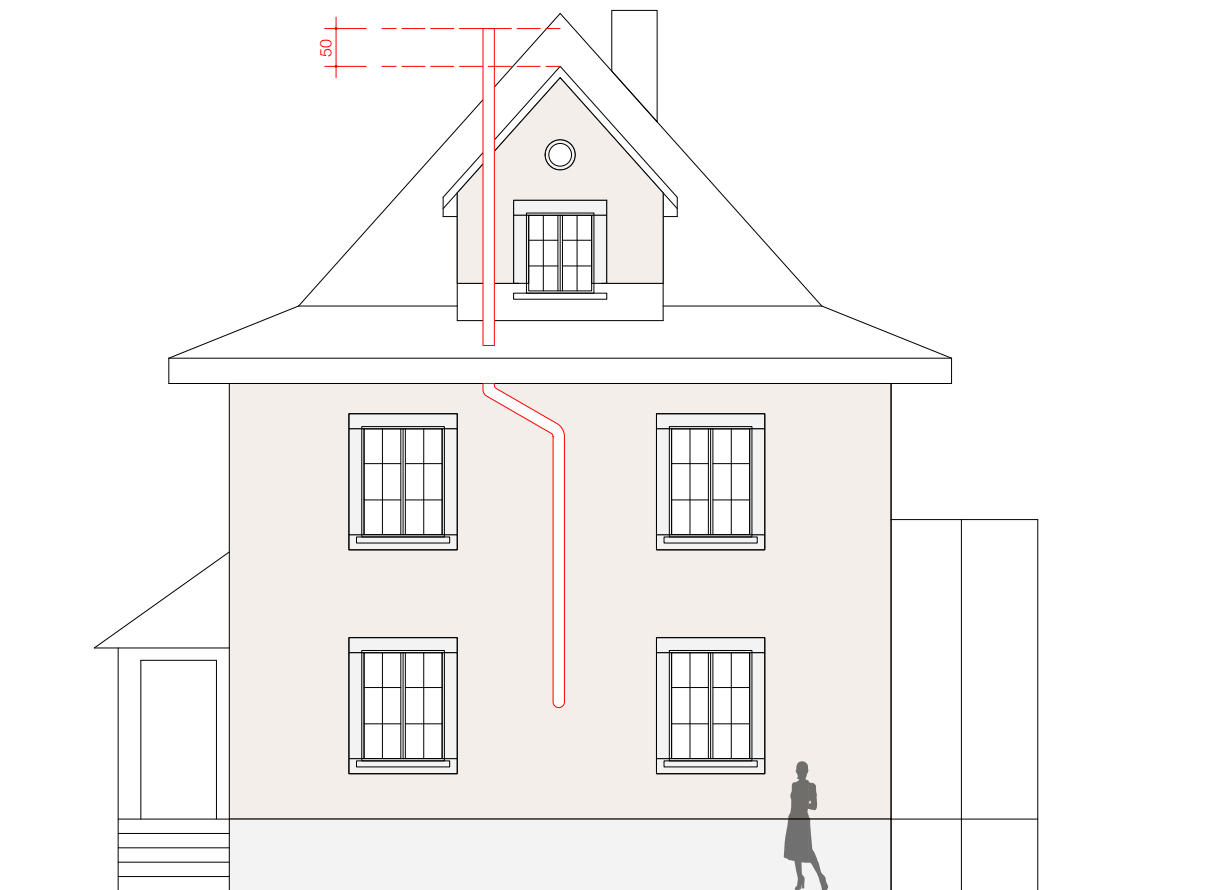

Ansicht Nord-West

Ansicht Nord-Ost

**LEGENDE**

Bestand

Neubau

<p><b>Umbau Wohnhaus Liebeggerweg</b>          Liebeggerweg 7, CH-5000 Aarau          Baueingabe  <b>Ansichten Kamin</b></p>	<p>Objekt Nr. 0113          Plan Nr. 05.02.12</p>	<p>Massstab Planformat Datum I Gez. Datum Rev. I Gez.</p>	<p>1:100          DIN A3          08.05.2024   fm</p>	<p>Bettina Renner + Patrick Müller          Liebeggerweg 7          CH-5000 Aarau</p>
--	---	---	---	---