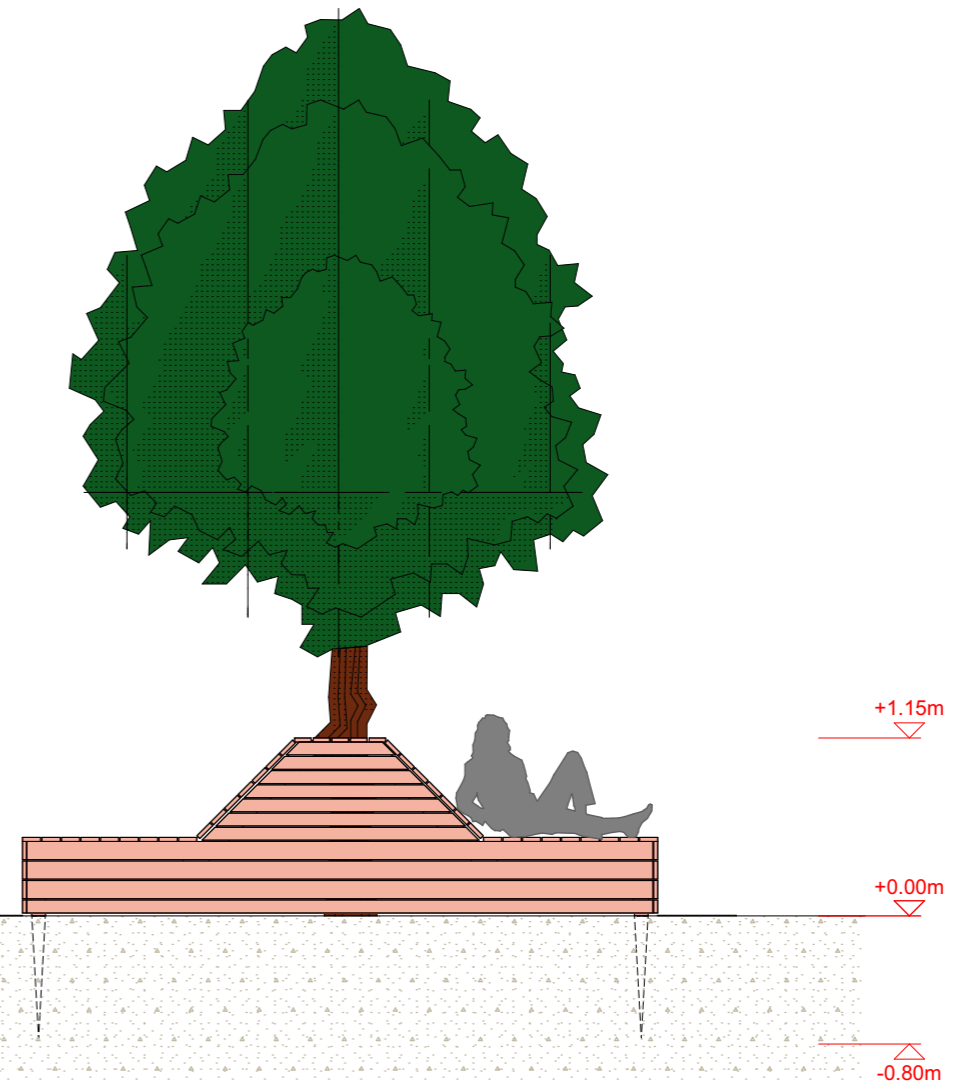

Ansicht Südwest

Ansicht Südost

Schnitt c-c

Schnitt d-d

schwarz: Bestand | gelb: Abbruch | rot: Neubau

**BAUEINGABE SITZBANK**

Datum: 12.06.2024 | Zeichner: vk | Revision: |

Objekt: Sitzbank, NKSA, Schanzmättelstrasse 32, 5000 Aarau

Bauherr: IMAG; Immobilien Kanton Aargau

**24043** | SIBA | 05 | Ansichten / Schnitte | 1:50 |