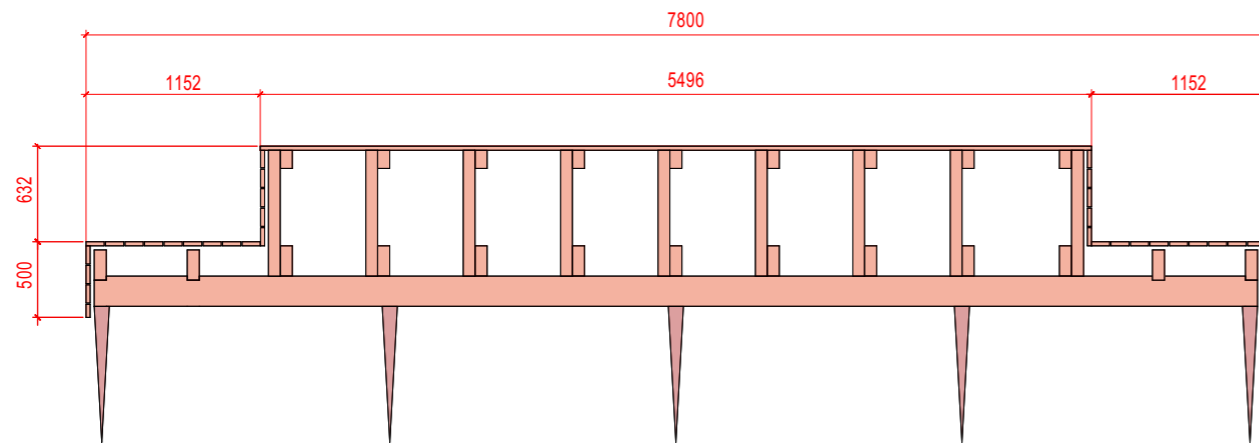

Ansicht Südwest

Ansicht Südost

Schnitt c-c

Schnitt d-d

schwarz: Bestand | gelb: Abbruch | rot: Neubau

**BAUEINGABE SITZBANK**

Datum: 12.06.2024 | Zeichner: vk | Revision: |

Objekt: Sitzbank, NKSA, Schanzmättelstrasse 32, 5000 Aarau

Bauherr: IMAG; Immobilien Kanton Aargau

**24043** | SIBA | 05 | Ansichten / Schnitte | 1:50 |