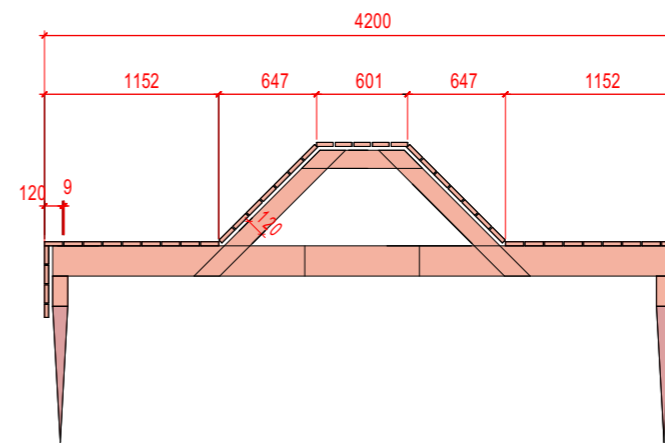

Ansicht Südwest

Ansicht Südost

Schnitt c-c

Schnitt d-d

schwarz: Bestand | gelb: Abbruch | rot: Neubau

**BAUEINGABE SITZBANK**

Datum: 12.06.2024 | Zeichner: vk | Revision: |

Objekt: Sitzbank, NKSA, Schanzmättelstrasse 32, 5000 Aarau