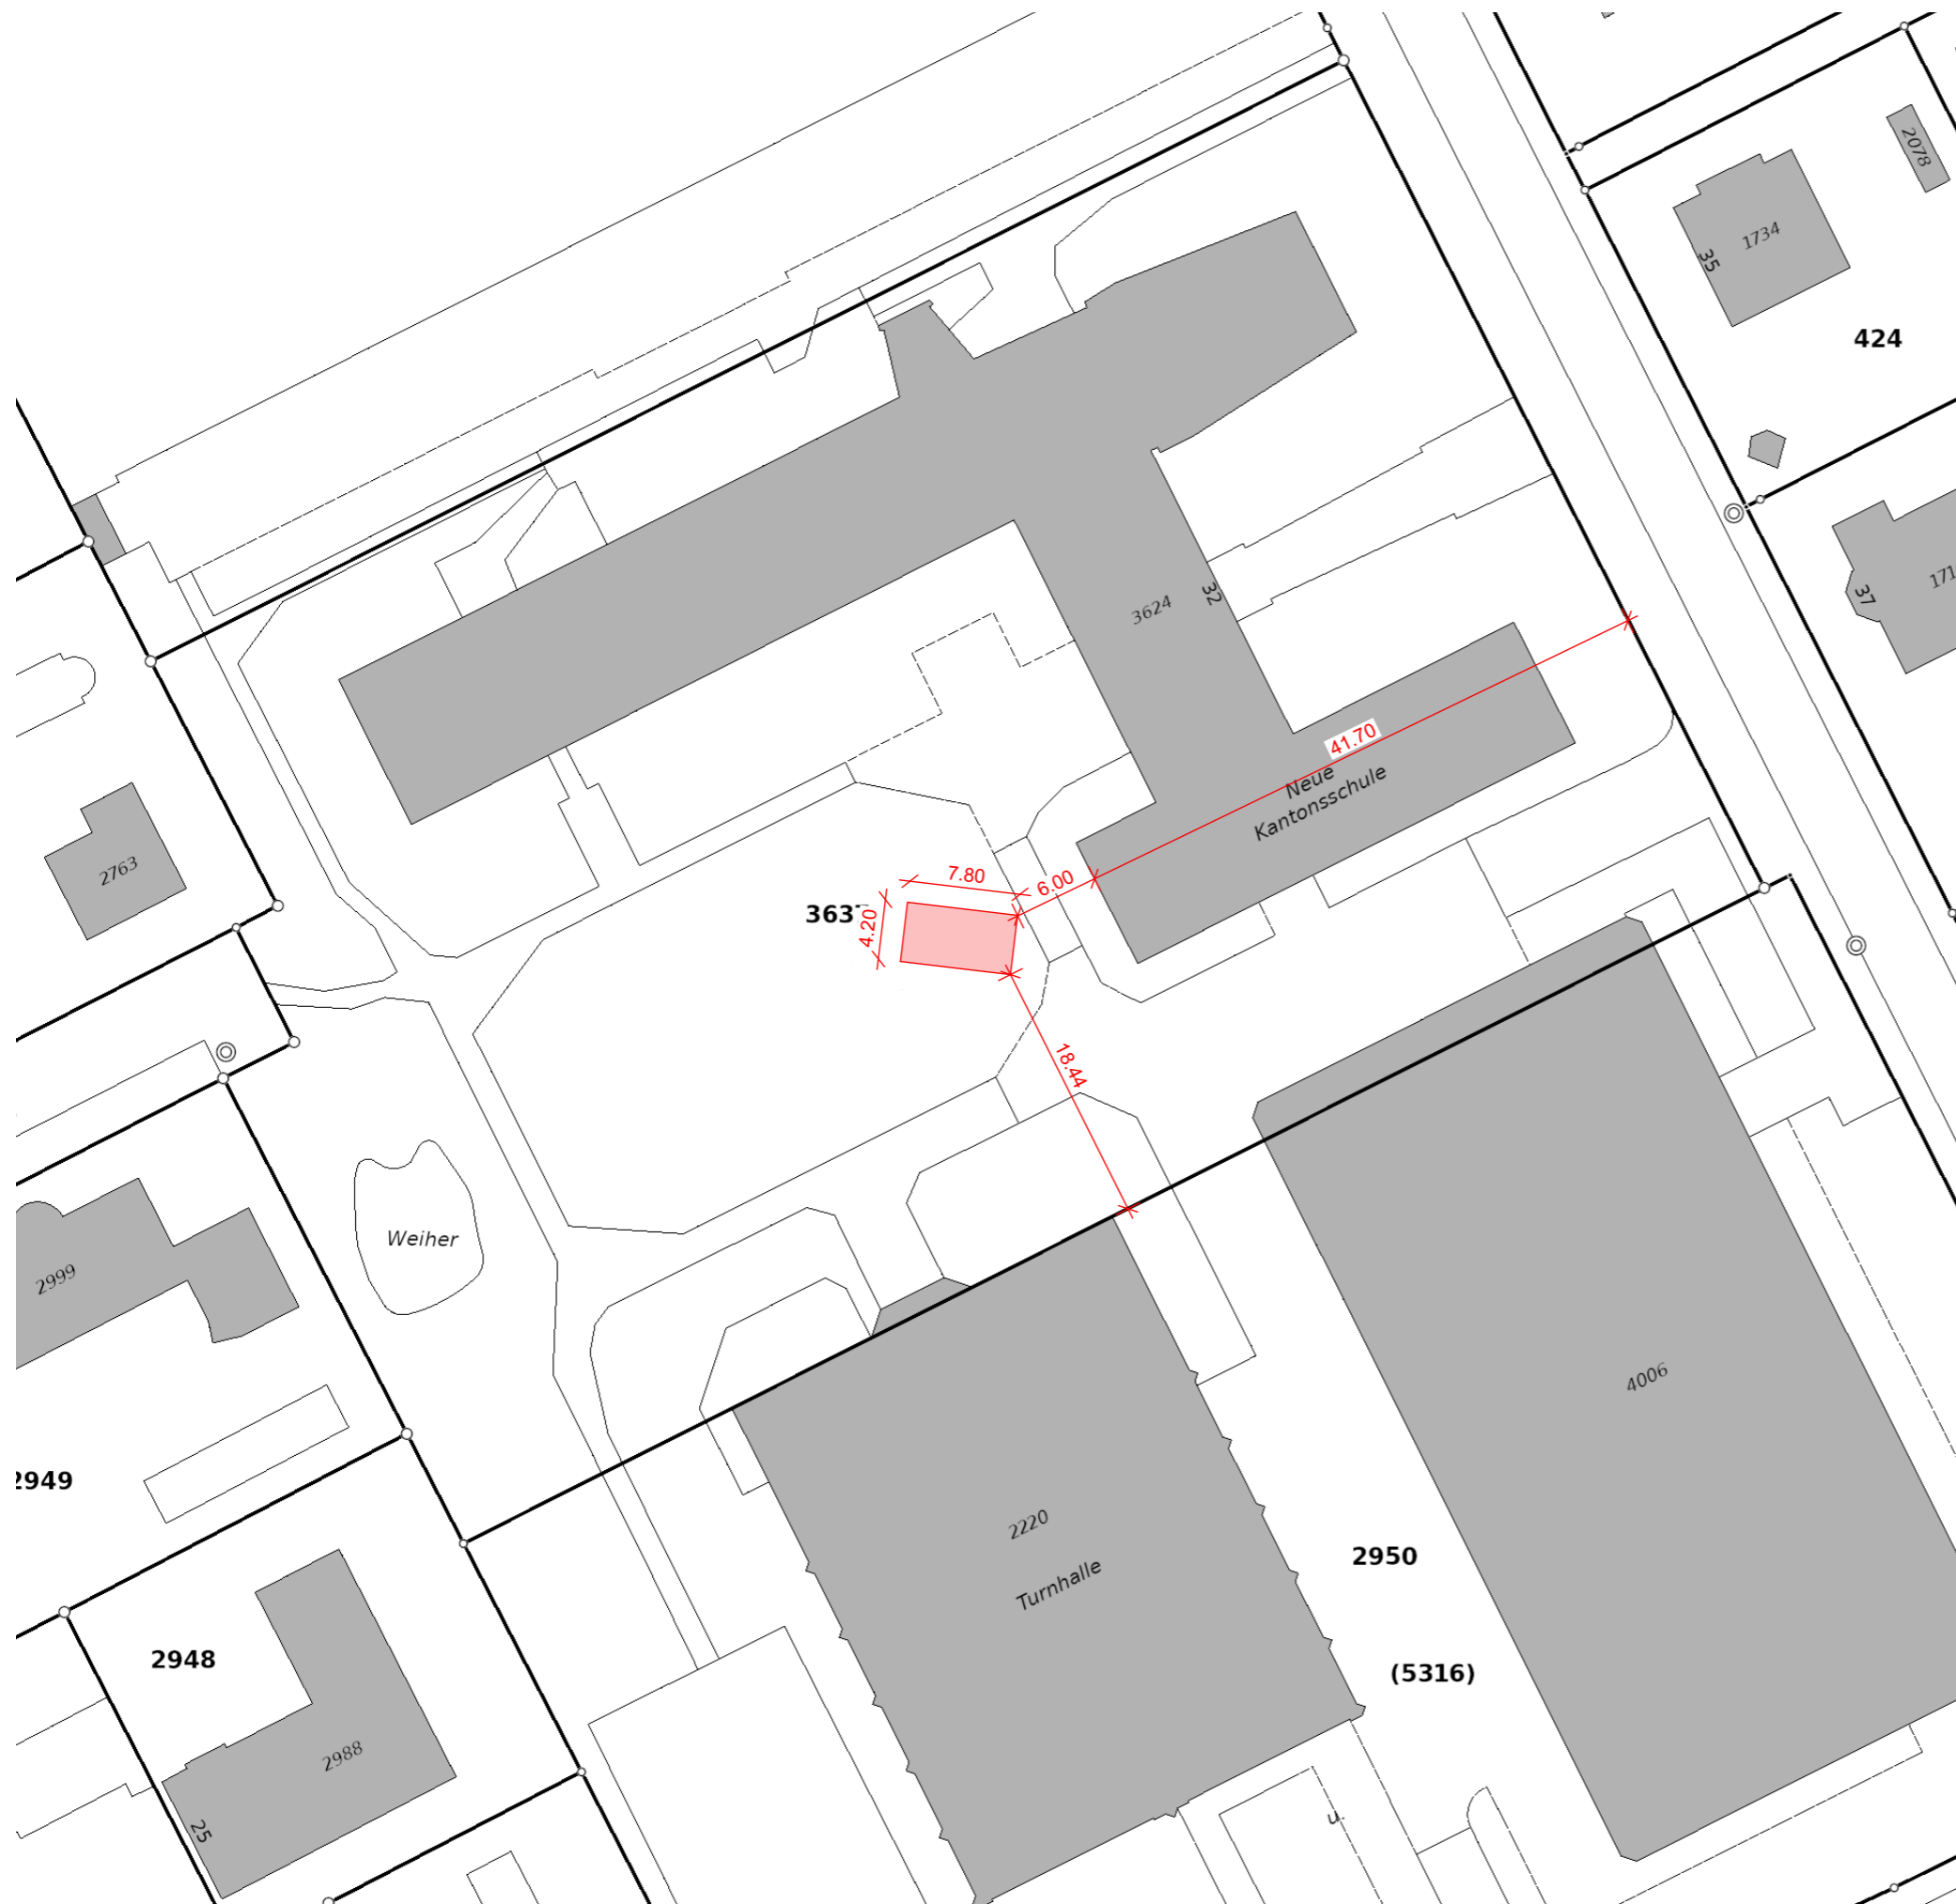

Projektbeschreibung

Das Baugesuch beinhaltet eine Holzsitzbank/liege, welche auf der Wiese zwischen dem Gebäude A und Gebäude B der Neuen Kantonsschule in Aarau platziert wird.

Sie besteht aus massivem Holz, das sich harmonisch in die Umgebung einfügt. Die zwei bestehenden Ahornbäume werden in die Holzsitzbank/liege integriert und dienen gleichzeitig als Schattenspender.

schwarz: Bestand | gelb: Abbruch | rot: Neubau

BAUEINGABE SITZBANK

Datum: 12.06.2024 | Zeichner: vk | Revision: |

Objekt: Sitzbank, NKSA, Schanzmättelstrasse 32, 5000 Aarau

Bauherr: IMAG; Immobilien Kanton Aargau